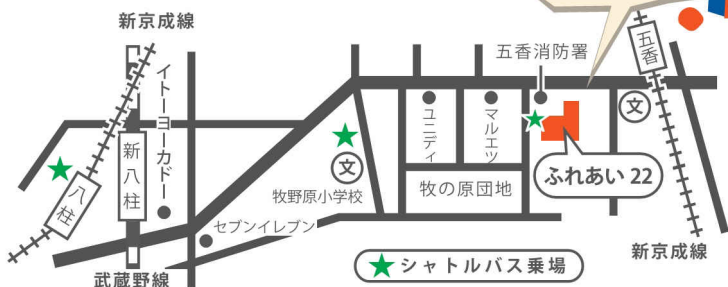

あかちゃん広場

赤ちゃんがゆっくりすこせるひろばです。撮影スポットやハイハイレースもあります。※撮影スポットの衣装は写真とは異なる場合があります。

助産師によるアロマハンドマッサージや母乳相談・育児相談(0~1才対象)もあります。

開催場所: ふれあい22 松戸市五香西 3-7-1

会場でトートバッグと最新版子育てガイドブックプレゼント!

3F わくわく広場 イベントタイムスケジュール

- 10:00~ オープニングのみ1F エントランス
- 10:30~11:00 人形劇団ふわふわ「おおきなかぶ」
- 12:20~12:50 親子ふれあいコンサート
- 13:15~14:00 親子ふれあい体操・ふれあい遊び
- 14:15~14:45 チーバくん・くんくんとあそぼう!

★授乳・オムツ替え

各階にパパ・ママがオムツ替え、1Fにはミルク用ポットの設置、2Fには女性専用の授乳室を設けています。

★ベビーカー

会場内は混雑が予想されますので、ベビーカーは1Fの所定の場所に置いてください。

★食べたり・飲んだり

2Fの休憩室では食事ができます。1Fの喫茶店「さくらんぼ」はちょっとしたお食事にご利用ください。

★ごみ・オムツ

各自お持ち帰りのご協力をお願いします。

- 当日「ふれあい22」の駐車場はご利用できません。お車の方は、牧野原小学校グラウンドをご利用ください。会場まで随時シャトルバスが運行します。
- 電車をご利用の方は、新京成線八柱駅北口から会場までシャトルバスが運行します。運行時間は9:30~15:10の間、随時運行します。
- 身体障害者用駐車スペースがあります。