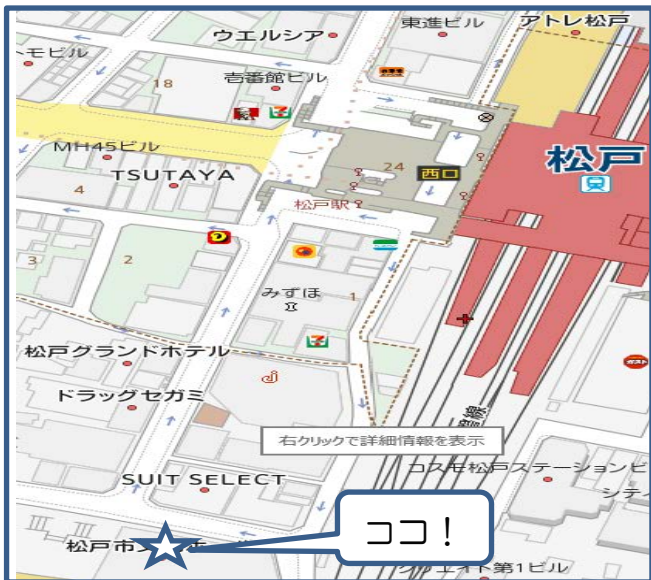

OPEN

中高生の居場所

OPENします！！

なにこれ？！

どこでやってるの？！

- ① 松戸市文化ホール 8/4 (土) からスタート
松戸市松戸 1307 の1松戸ビルディング4階
毎週土・日：10時00分～17時30分

- ② 青少年会館 8/3 (金) からスタート
松戸市新松戸南 2-2
毎週金曜日：17時00分～20時30分
(中学生の利用は20時00分まで)

イベント等により、開催しない日もあります。

どんなことができるの？

読書をしたい、ともだちとおしゃべり
したい自由に利用していただく場所
です！学習もちろんOK！

予約は必要？お金は？

予約の必要なし！
利用料も無料です！
ぜひ放課後や長期休暇中に
ともだちと一緒に過ごす居
場所としてご利用くださ
い！

～ご質問・ご意見等問い合わせ先～

松戸市竹ヶ花74番地の3
中央保健センター3階
松戸市役所 子どもわかもの課
TEL：047-366-7464

メール：mckowaka@city.matsudo.chiba.jp