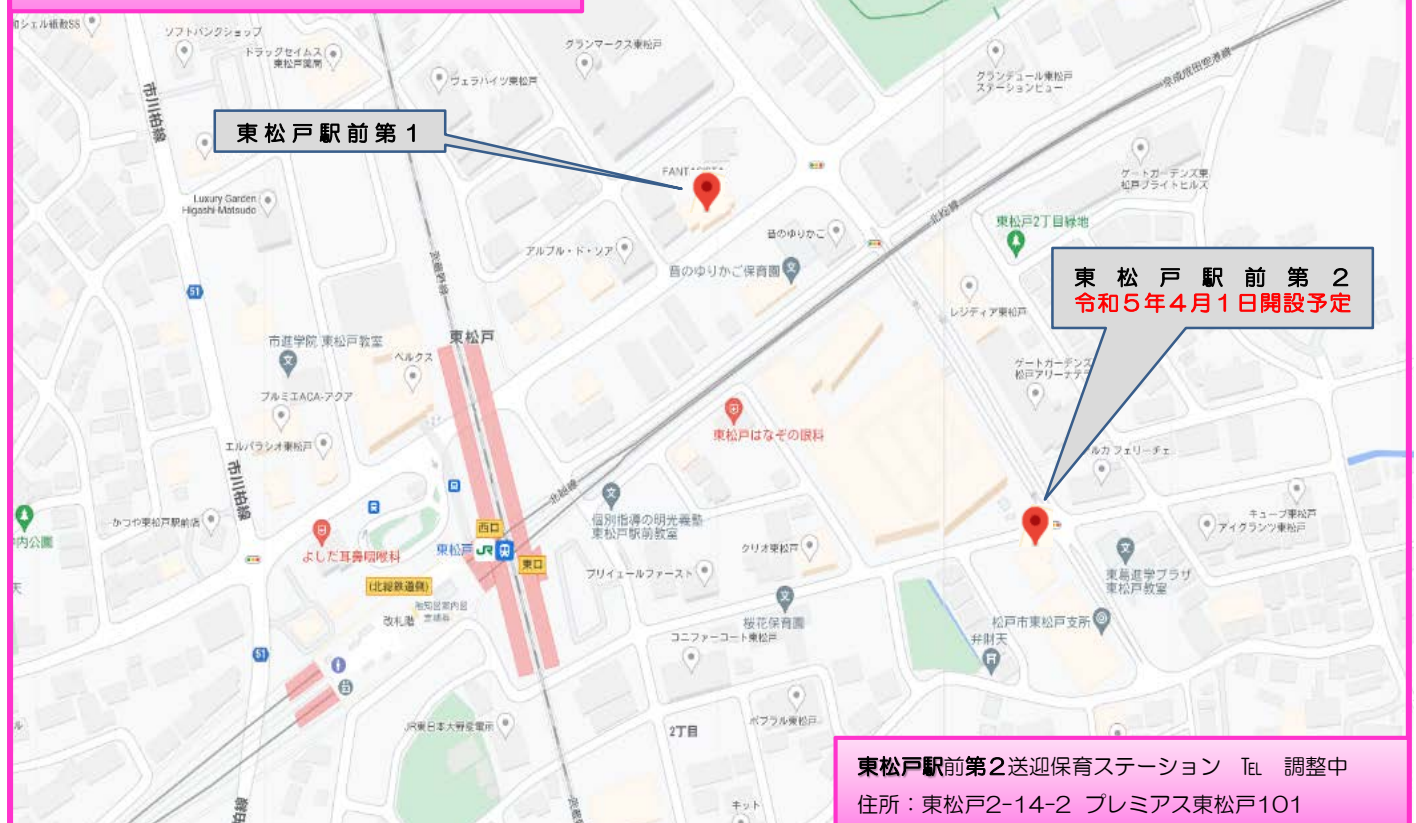

【送迎保育ステーション所在地・連絡先】

松戸駅

松戸駅西口送迎保育ステーション Tel.330-3511

住所：根本2-16 アムス松戸プランティック2階

東松戸駅

東松戸駅前第1 送迎保育ステーション Tel.702-3550

住所：東松戸1-8-7 レジーナレジデンス1階

【送迎保育ステーション所在地・連絡先】

新松戸駅

新松戸駅前第1送迎保育ステーション Tel 711-5070
住所：新松戸4-256-1 新松戸リバイバルチャーチ1階

北小金駅

北小金駅前送迎保育ステーション
Tel 710-5911 住所：小金444-5

八柱駅

八柱駅前送迎保育ステーション Tel 703-9890
住所：日暮5-183 染谷ビル1階