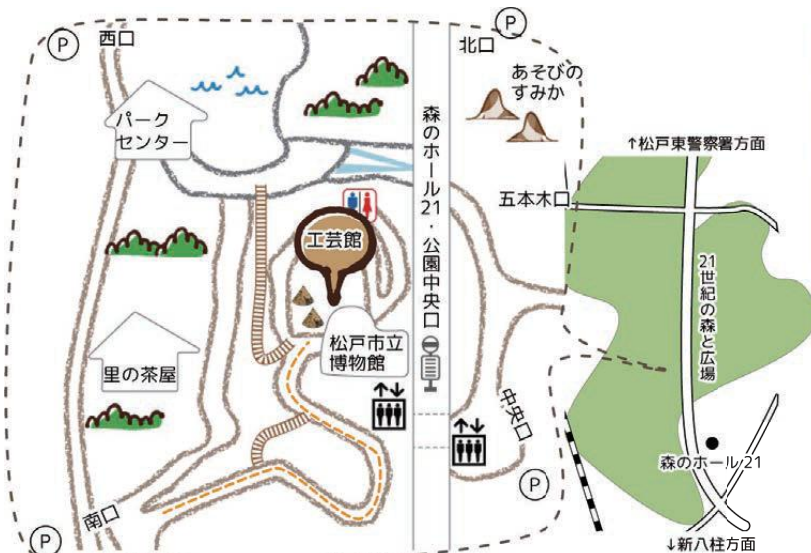

自然とあそぶ 自然であそぶ 自然をあそぶ

開館時間：10:00～16:00
 開館場所：森の工芸館（21世紀の森と広場内）
 問い合わせ：080-7323-9980

参加無料

森のこども館は、乳幼児親子、小学生、
 中高生が自然の中で自由に遊べる場所です！

雨天時は工芸館内を人数制限しながら開館します。
 荒天、台風などの場合、休館になることもあります
 ので、HPまたはInstagramにてご確認ください。

※松戸市の健康観察シートをご自宅で確認の上、ご来館ください

2月の予定

※変更等ある場合は、ホームページやInstagram等でお知らせします。

こどもの無料体験コーナー 昔あそび、工作、モルックなど…

4(土) 博物館コラボ企画『古代メソポタミアの宅急便』
 10:00-15:00 工芸館前受付

5(日) 地域ボランティアさんによる♪
 おはなし会 **11:00～11:30**

4(土)、5(土) 両日開催
 ●森リンピック第4弾
 『ピョンピョンなわとび』（終日）
 ●コキアほうき作り

森のこども隊☆ ジャガイモチーム募集中

▼お申込はこちらから▼

初回活動日：3/4(土)10:30～11:30
 対象：松戸市内在住小学生
 ※年3～5回活動予定
 ※天候等により日程が変更になる場合もあり。

※松戸市立博物館を通して、博物館口から縄文の森を右折
 ※中央口から水とこかげの広場の橋の下を通り、花壇横の階段を上って左手

※2023年度森のこども隊メンバー募集について

森のこども館は、【自然とあそぶ・自然であそぶ・自然をあそぶ】を掲げ子どもたちの経験、体験の場として開館しています。
 森のこども隊は、松戸市内在住の小学生対象に概ね1年を通しての活動になります。2023年度は、ジャガイモ、さつまいも、工作(前期・後期)、博物館の4つのチームを募集します。
 ※前回の森のこども隊参加児童につきましては、前回参加チーム以外であれば1チームの申し込み可能とします