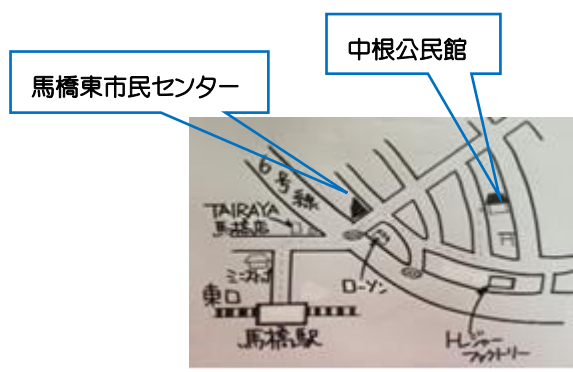

・身長・体重測定

毎月第4月曜日 10:00~16:00

身長・体重計を用意しています。

ハッピーバースデーカード

お誕生日月の方に、お誕生日カードをプレゼント！

☆ご希望の方はスタッフまでお申し出ください。

■対象 ■ 0~3歳までの乳幼児とその保護者
妊婦の方のご利用もお待ちしています。

■開催日 ■ ☆月・水・金 9:30~16:30
松戸市中根459 中根公民館
☆火 12:00~17:00
馬橋東市民センター

■休館日 ■ 木・土・日曜日・祝日
12/29~1/3・町会使用日

■携 帯 ■ 090-9831-1140(月水金の9:30~16:30)
(火 12:00~17:00)

※駐車場は有りません。公共交通機関をご利用下さい。
馬橋駅東口より徒歩 10分

【中学生と赤ちゃんの

ふれあい体験のお知らせ】

普段、中々赤ちゃんとはふれあう事がない
中学生に、子育ての体験や素晴らしさを実
感してもらいながら、一緒に楽しい時間を
過ごしませんか？