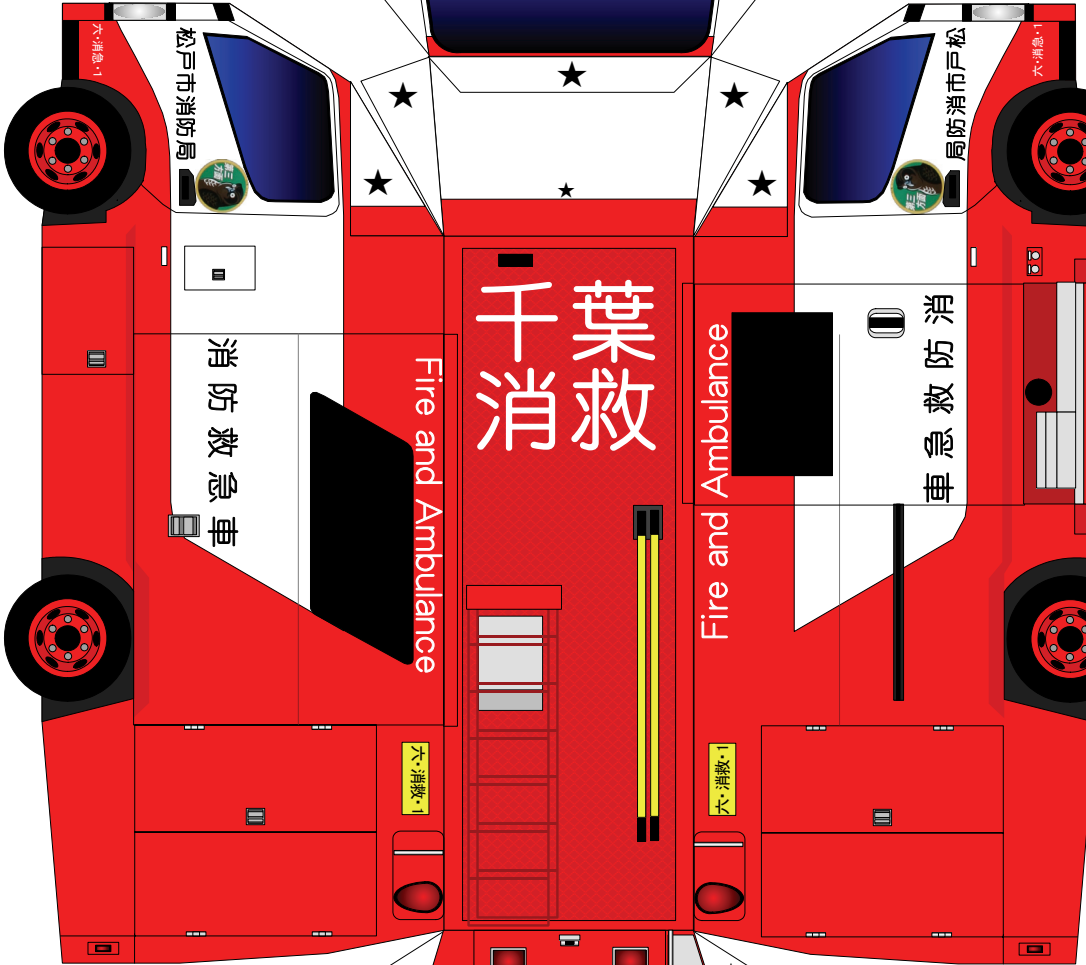

完成写真

この消防車ペーパークラフトの
著作権は、名古屋市加藤裕康さん
(E-mail:hiroyasu.kato@city.nagoya.jp)
にあり、本人の承諾を得て松戸市消防
局が車両表示等の一部変更と印刷及
び配布を行っております。
この作品の無断複製、転載、配布
を禁じます。

お問い合わせは
〒270-2241
千葉県松戸市松戸新田1-14-5
松戸市消防局 企画管理室 総務担当
TEL047-363-1113 内線5123
URL:http://www.city.matsudo.chiba.jp/
E-mail:mct@kikaku.city.matsudo.chiba.jp