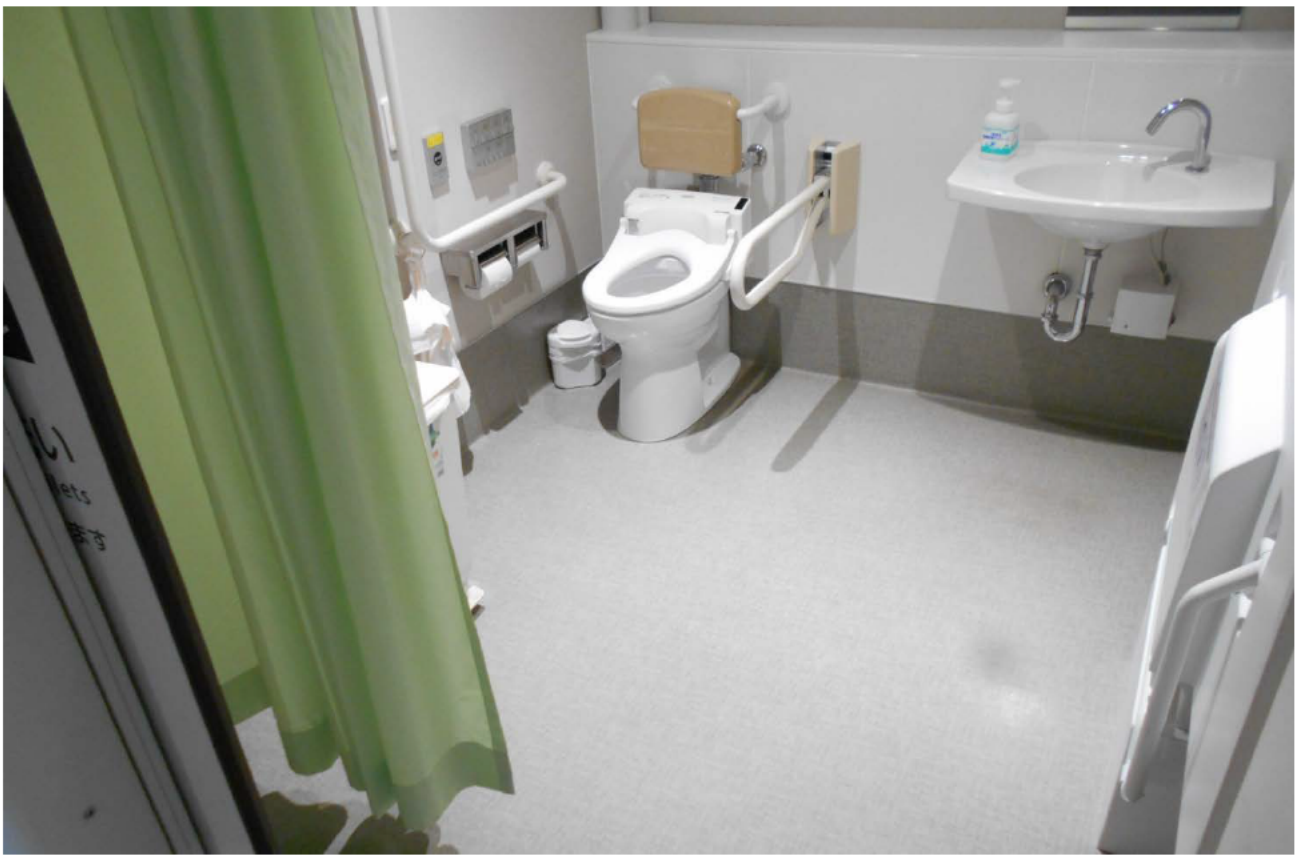

松戸市立総合医療センター 1階 多目的トイレ

松戸市立総合医療センター 1階救急外来内 多目的トイレ

松戸市立総合医療センター 5階 多目的トイレ

松戸市立総合医療センター 6階 多目的トイレ

松戸市立総合医療センター 7階 多目的トイレ

松戸市立総合医療センター 8階 多目的トイレ

松戸市立総合医療センター 9階 多目的トイレ