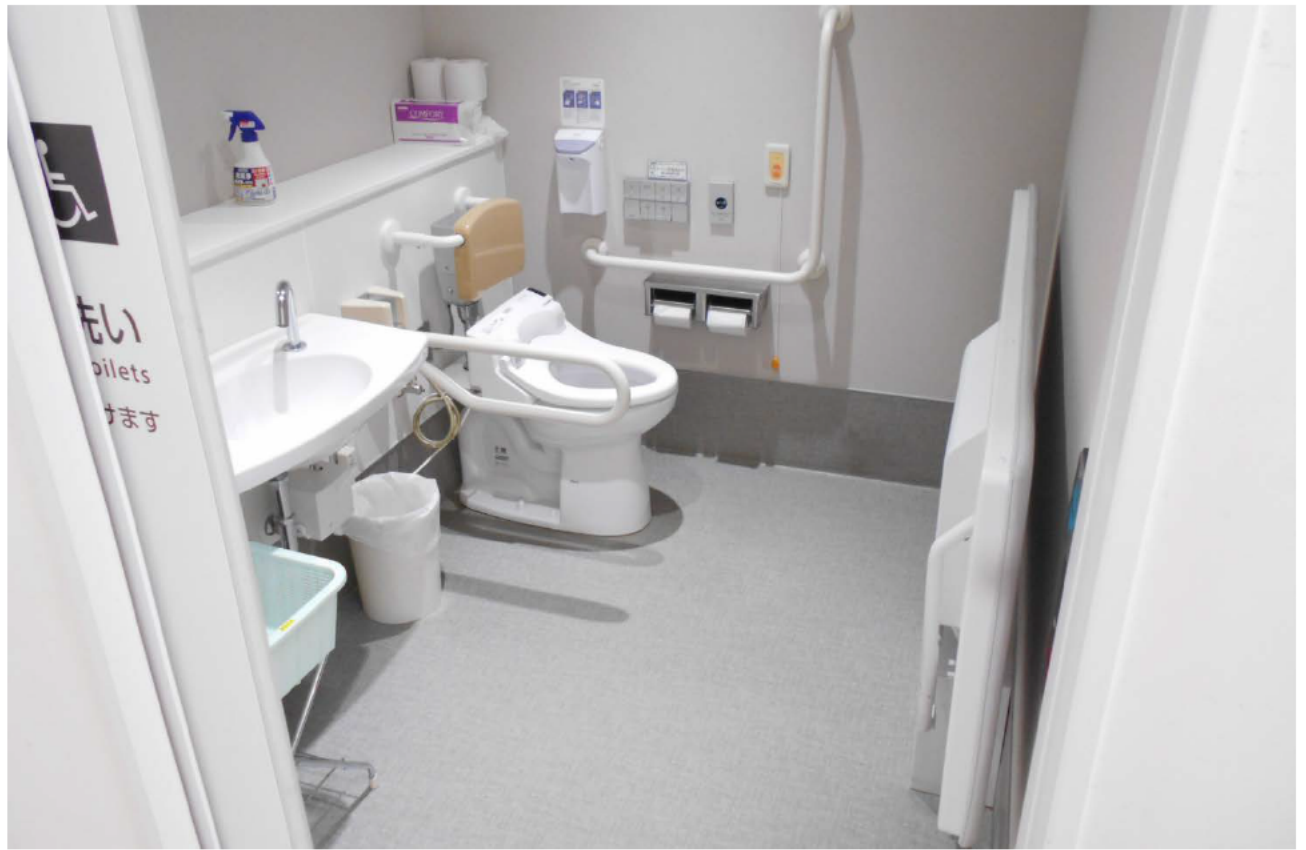

松戸市立総合医療センター 1階 多目的トイレ

松戸市立総合医療センター 1階救急外来内 多目的トイレ

松戸市立総合医療センター 5階 多目的トイレ

松戸市立総合医療センター 6階 多目的トイレ

松戸市立総合医療センター 7階 多目的トイレ

松戸市立総合医療センター 8階 多目的トイレ

松戸市立総合医療センター 9階 多目的トイレ