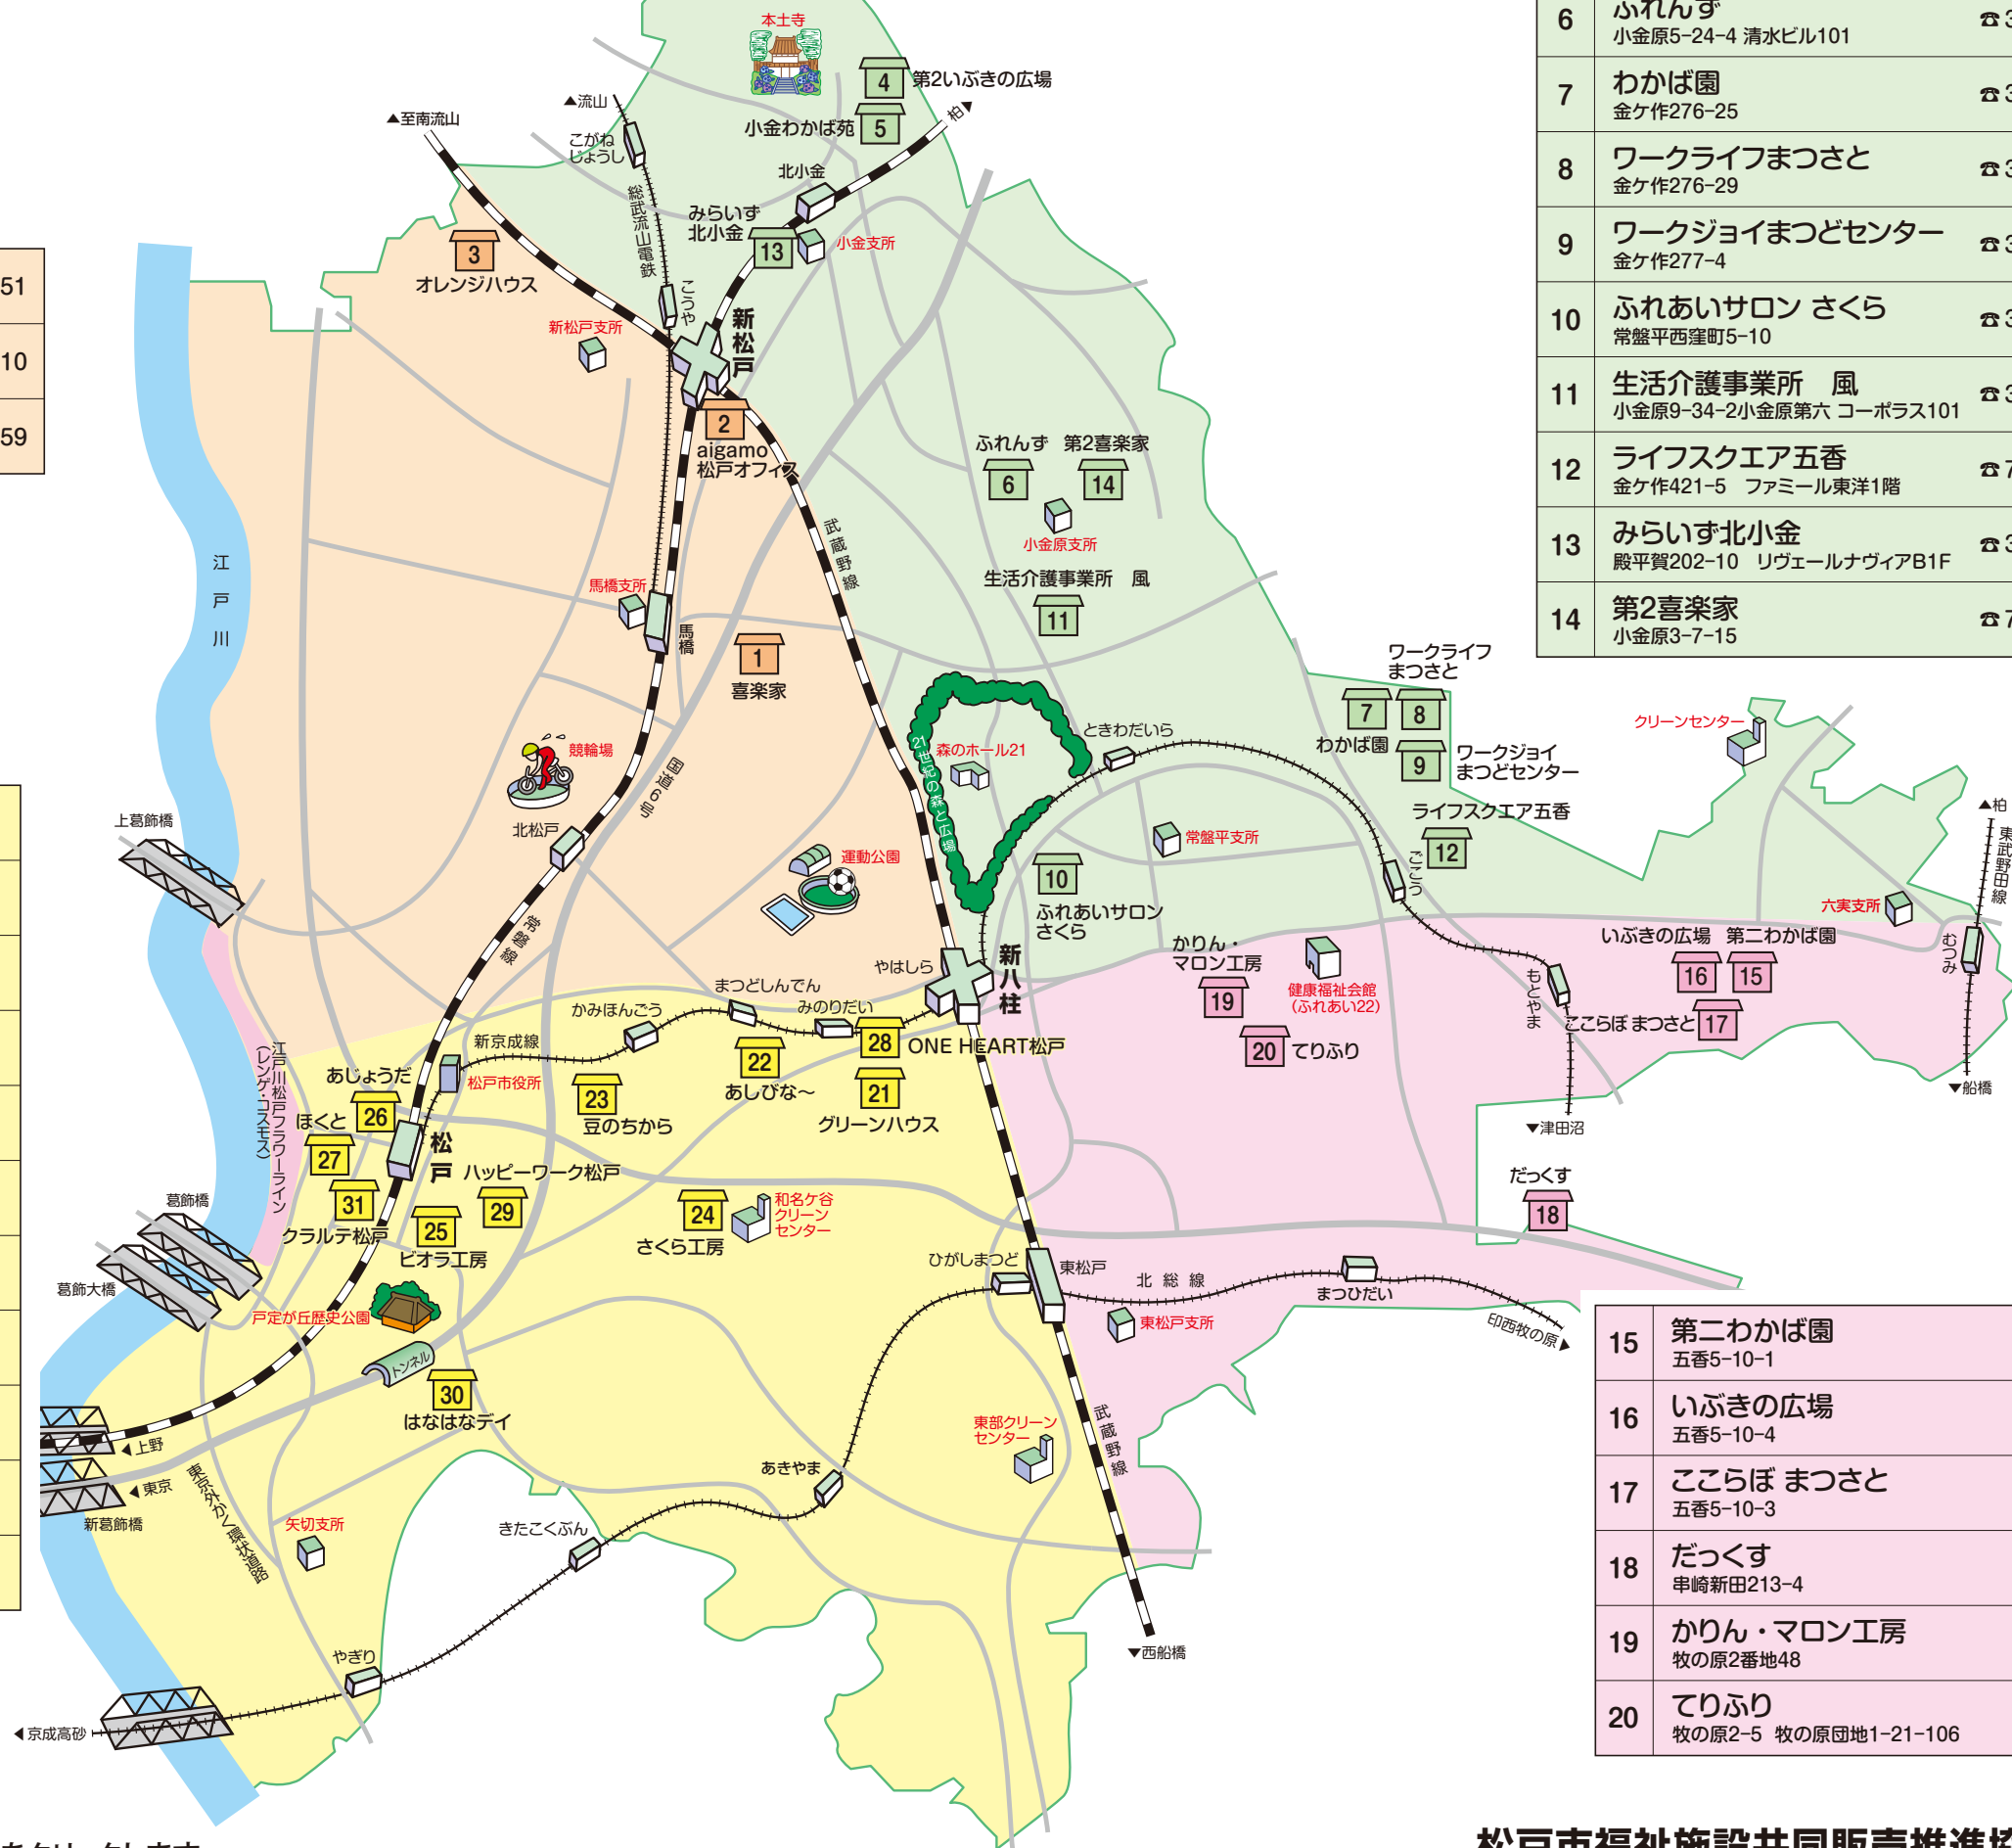

松戸市福祉シヨツプマップ

1	喜楽家 馬橋2986	☎ 344-9951
2	aigamo松戸オフィス 幸谷460-14	☎ 710-0910
3	オレンジハウス 新松戸7-214 アオギリハウス105	☎ 711-8459

4	第2いぶきの広場 東平賀651	☎ 341-1167
5	小金わかば苑 東平賀655-2	☎ 330-5511
6	ふれんず 小金原5-24-4 清水ビル101	☎ 343-0981
7	わかば園 金ケ作276-25	☎ 384-0165
8	ワークライフまつさと 金ケ作276-29	☎ 385-1774
9	ワークジョイまつとセンター 金ケ作277-4	☎ 383-1711
10	ふれあいサロン さくら 常盤平西窪町5-10	☎ 387-1525
11	生活介護事業所 風 小金原9-34-2小金原第六 コーポラス101	☎ 394-4455
12	ライフスクエア五香 金ケ作421-5 ファミール東洋1階	☎ 711-5968
13	みらいす北小金 殿平賀202-10 リヴェールナヴィアB1F	☎ 394-4330
14	第2喜楽家 小金原3-7-15	☎ 711-9640

21	グリーンハウス 稔台7-2-17 スプリングハイツ207	☎ 368-3345
22	あしびな~ 松戸新田464-8 メゾンラフィーネ1F	☎ 366-5381
23	豆のちから 緑ヶ丘2-349	☎ 369-2715
24	さくら工房 和名ヶ谷1313-16	☎ 392-6861
25	ピオラ工房 松戸1485 メソントーカン1F、2F	☎ 331-6018
26	あじょうだ 根本141-4 フローラル松戸402	☎ 367-0800
27	ほくと&あるば 松戸1879-24 ほくとビル	☎ 703-1236
28	ONE HEART松戸 松戸新田575-25 みのり台オオイビル2F	☎ 711-9358
29	ハッピーワーク松戸 松戸2282番地の18	☎ 703-9660
30	はなはなデイ 二十世紀が丘柿の木町39-4	☎ 365-8791
31	クラルテ松戸 松戸1307-1 松戸ビル902B	☎ 710-4533

15	第二わかば園 五香5-10-1	☎ 386-7721
16	いぶきの広場 五香5-10-4	☎ 389-1010
17	こころぼまつさと 五香5-10-3	☎ 383-0847
18	だっくす 串崎新田213-4	☎ 311-7676
19	かりん・マロン工房 牧の原2番地48	☎ 710-2093
20	てりふり 牧の原2-5 牧の原団地1-21-106	☎ 384-3699

★詳しくは松戸市のホームページをご覧ください。

【サイト内検索】で

〈松戸市公式ホームページ/市内福祉シヨツプ紹介〉をクリックします。

松戸市福祉施設共同販売推進協議会加盟