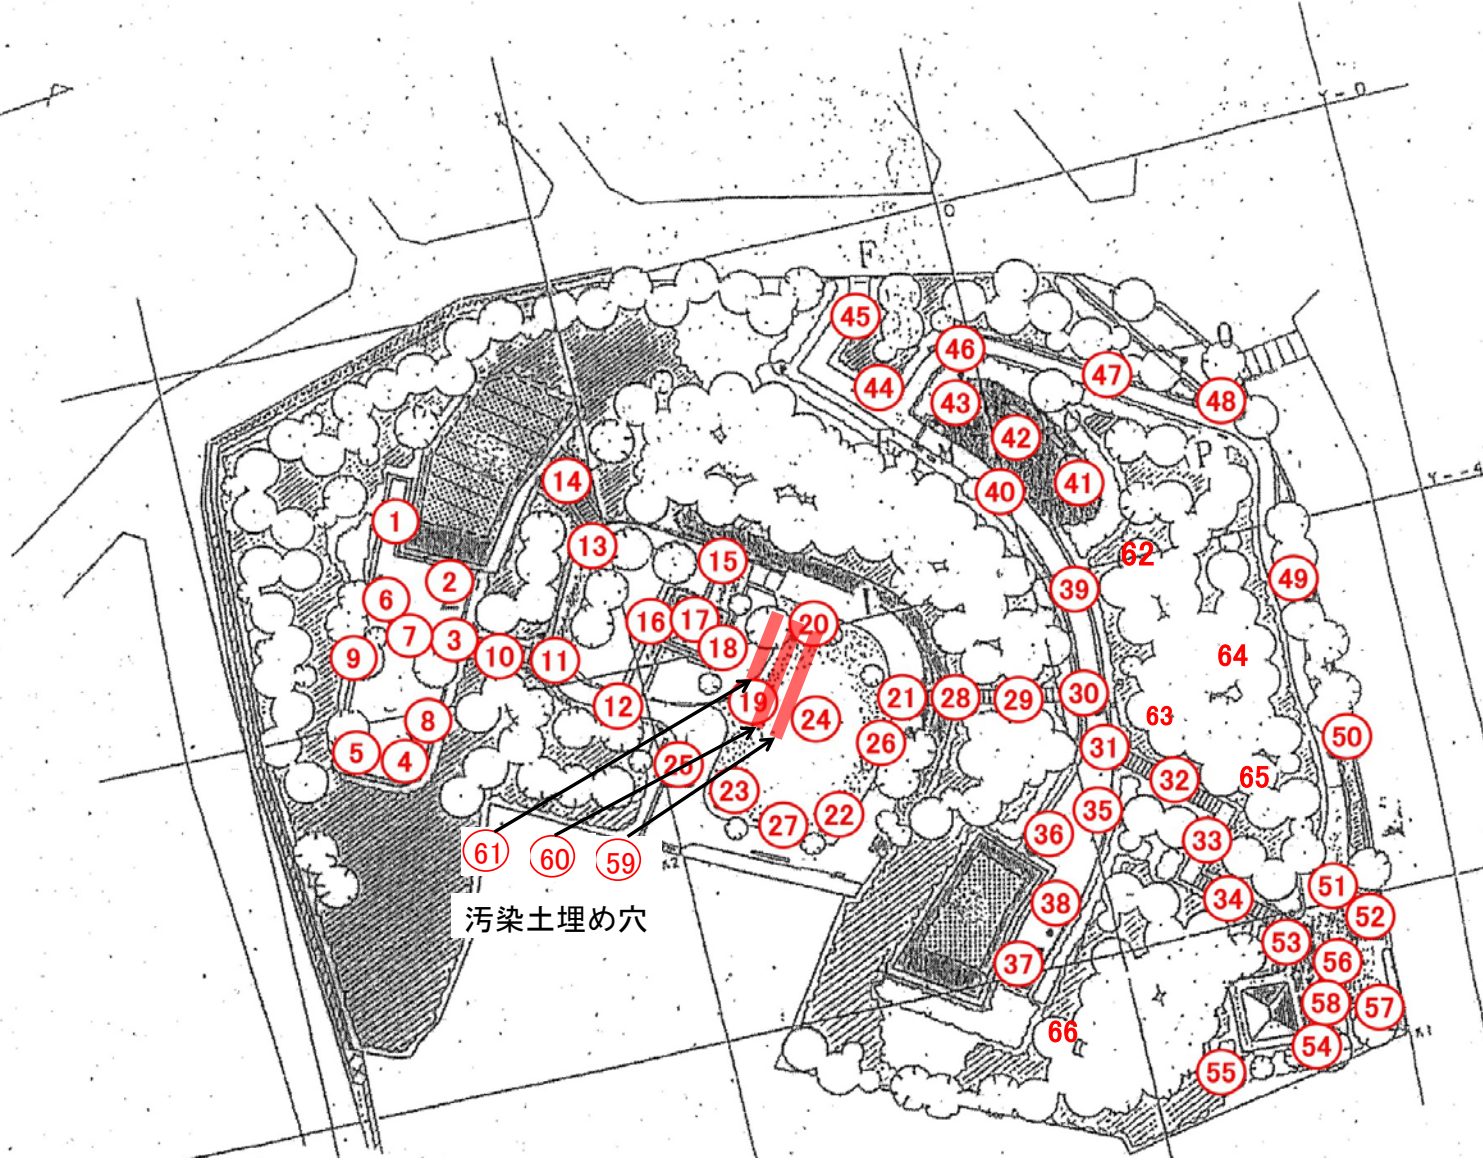

大谷口歴史公園

汚染土埋め穴