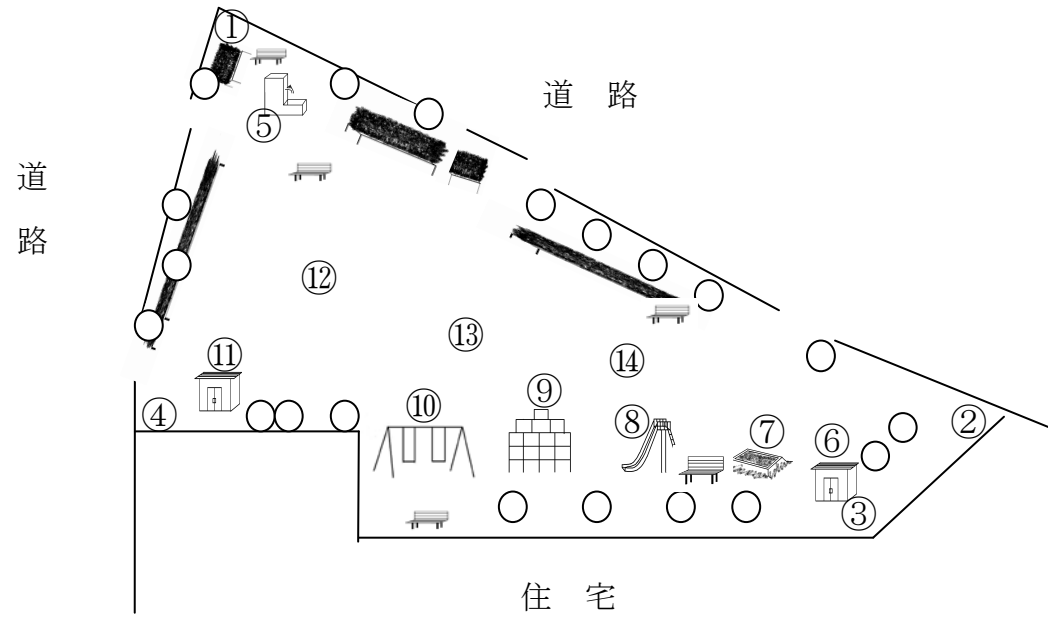

# 柳町こどもの遊び場

## 柳町こどもの遊び場

### 放射線量測定値一覧表

測定日：平成28年 11月 16日

測定の高さは50cm(砂場は5cm)

No.	名称	測定値(μSv/h)	No.	名称	測定値(μSv/h)
1	隅	0.091	16		
2	隅	0.066	17		
3	隅	0.103	18		
4	隅	0.085	19		
5	水道	0.077	20		
6	倉庫	0.050	21		
7	砂場	0.063	22		
8	すべり台	0.054	23		
9	ジャングルジム	0.069	24		
10	ブランコ	0.046	25		
11	倉庫	0.048	26		
12	グラウンド	0.048	27		
13	グラウンド	0.047	28		
14	グラウンド	0.040	29		
15			30		

- 1) 測定対象放射線 :  $\gamma$ 線
- 2) 測定機器 : シンチレーション式サーベイメータ PA-1000 Radi(堀場製作所)  
測定範囲 : 0.001~9.999  $\mu$ Sv/h , 精度 : 指示値に対する誤差 $\pm$ 10%以内
- 3) サンプルング時間 : 60秒
- 4) 測定高さは、地表面から $\gamma$ 線検出器までの高さ
- 5) 固定遊具の測定は、固定遊具の直近で行った  
・松戸市の指標値は0.23  $\mu$ Sv/hです。  
・松戸市の放射線対策についてはホームページで公表しています。