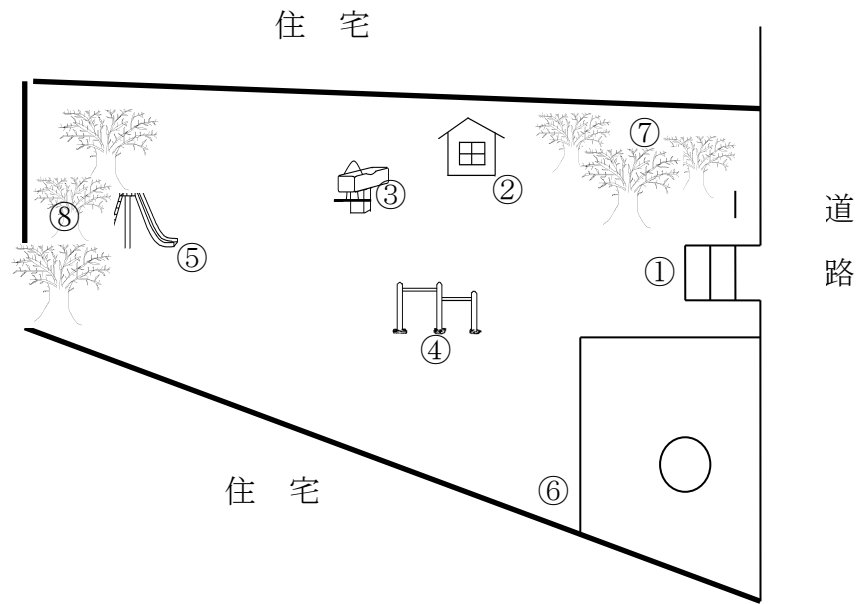

# 八景台こどもの遊び場

## 八景台こどもの遊び場

### 放射線量測定値一覧表

測定日：平成 29年 12月 13日

測定の高さは50cm(砂場は5cm)

| No. | 名称      | 測定値(μSv/h) | No. | 名称 | 測定値(μSv/h) |
|-----|---------|------------|-----|----|------------|
| 1   | 出入り口    | 0.078      | 16  |    |            |
| 2   | ほこら前    | 0.106      | 17  |    |            |
| 3   | スプリング遊具 | 0.074      | 18  |    |            |
| 4   | 鉄棒      | 0.102      | 19  |    |            |
| 5   | すべり台    | 0.078      | 20  |    |            |
| 6   | 隅       | 0.097      | 21  |    |            |
| 7   | 植栽      | 0.109      | 22  |    |            |
| 8   | 植栽      | 0.108      | 23  |    |            |
| 9   |         |            | 24  |    |            |
| 10  |         |            | 25  |    |            |
| 11  |         |            | 26  |    |            |
| 12  |         |            | 27  |    |            |
| 13  |         |            | 28  |    |            |
| 14  |         |            | 29  |    |            |
| 15  |         |            | 30  |    |            |

- 1) 測定対象放射線 :  $\gamma$ 線
- 2) 測定機器 : シンチレーション式サーベイメータ PA-1000 Radi(堀場製作所)  
測定範囲 : 0.001~9.999  $\mu$ Sv/h , 精度 : 指示値に対する誤差 $\pm$ 10%以内
- 3) サンプルング時間 : 60秒
- 4) 測定高さは、地表面から $\gamma$ 線検出器までの高さ
- 5) 固定遊具の測定は、固定遊具の直近で行った  
・松戸市の指標値は0.23  $\mu$ Sv/hです。  
・松戸市の放射線対策についてはホームページで公表しています。