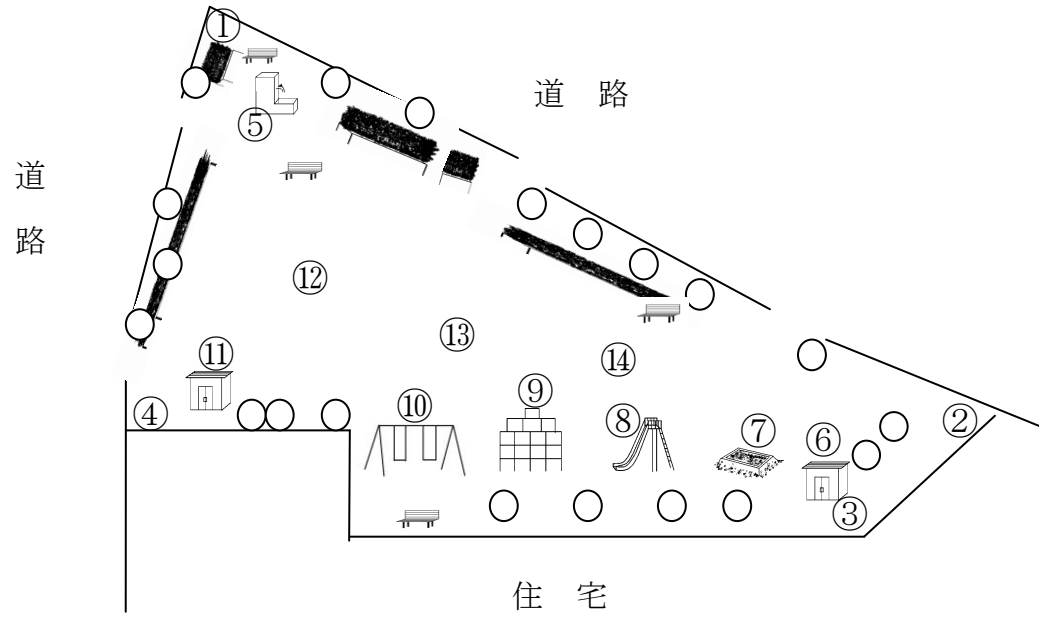

柳町こどもの遊び場

柳町こどもの遊び場

放射線量測定値一覧表

測定日：平成26年11月21日

測定の高さは50cm(砂場は5cm)

No.	名称	測定値(μ Sv/h)	No.	名称	測定値(μ Sv/h)
1	隅	0.081	16		
2	隅	0.075	17		
3	隅	0.071	18		
4	隅	0.065	19		
5	水道	0.059	20		
6	倉庫	0.061	21		
7	砂場	0.061	22		
8	すべり台	0.061	23		
9	ジャングルジム	0.069	24		
10	ブランコ	0.071	25		
11	倉庫	0.058	26		
12	グラウンド	0.053	27		
13	グラウンド	0.052	28		
14	グラウンド	0.051	29		
15			30		

- 1) 測定対象放射線 : γ 線
- 2) 測定機器 : シンチレーション式サーベイメータ PA-1000 Radi(堀場製作所)
測定範囲 : 0.001~9.999μ Sv/h , 精度 : 指示値に対する誤差±10%以内
- 3) サンプルング時間 : 60秒
- 4) 測定高さは、地表面からγ 線検出器までの高さ
- 5) 固定遊具の測定は、固定遊具の直近で行った
・松戸市の指標値は0.23μ Sv/hです。
・松戸市の放射線対策についてはホームページで公表しています。