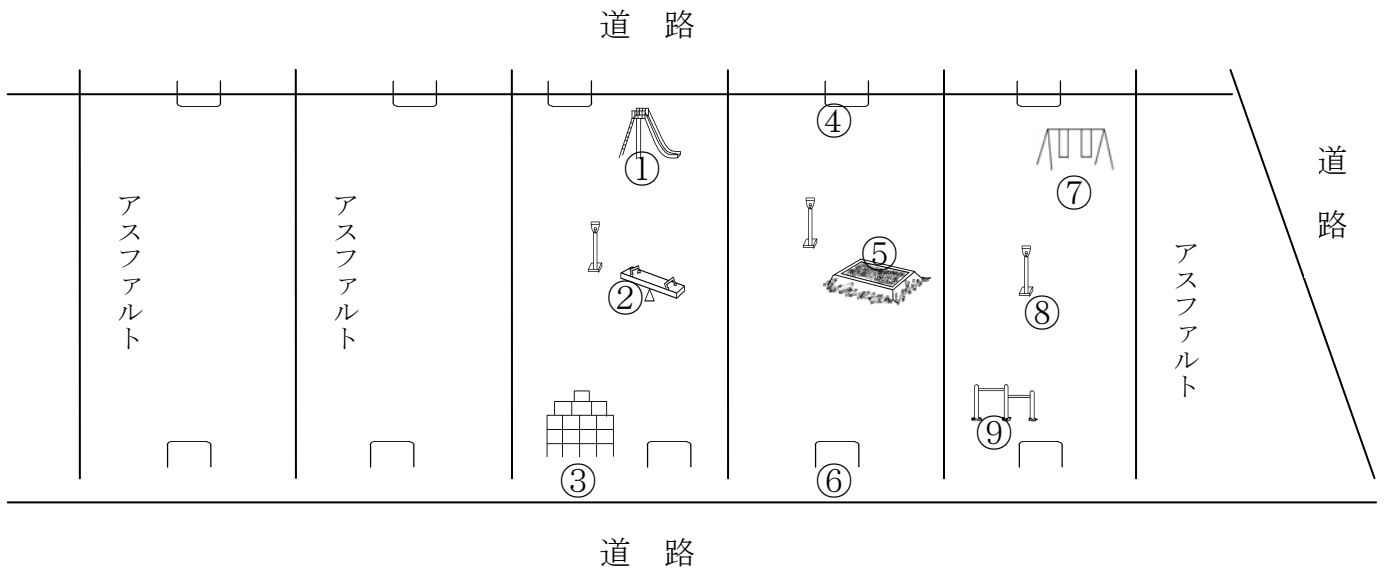

# 矢切高架橋下こどもの遊び場

## 矢切高架橋下こどもの遊び場

### 放射線量測定値一覧表(平成24年3月7日測定)

測定の高さは50cm(砂場は5cm)

No.	測定箇所	測定値 ( $\mu$ Sv/h)	No.	測定箇所	測定値 ( $\mu$ Sv/h)
1	すべり台下	0.099			
2	シーソー下	0.085			
3	ジャングルジム下	0.080			
4	車止め下	0.085			
5	砂場	0.089			
6	車止め下	0.126			
7	ブランコ下	0.134			
8	中央	0.108			
9	鉄棒下	0.098			