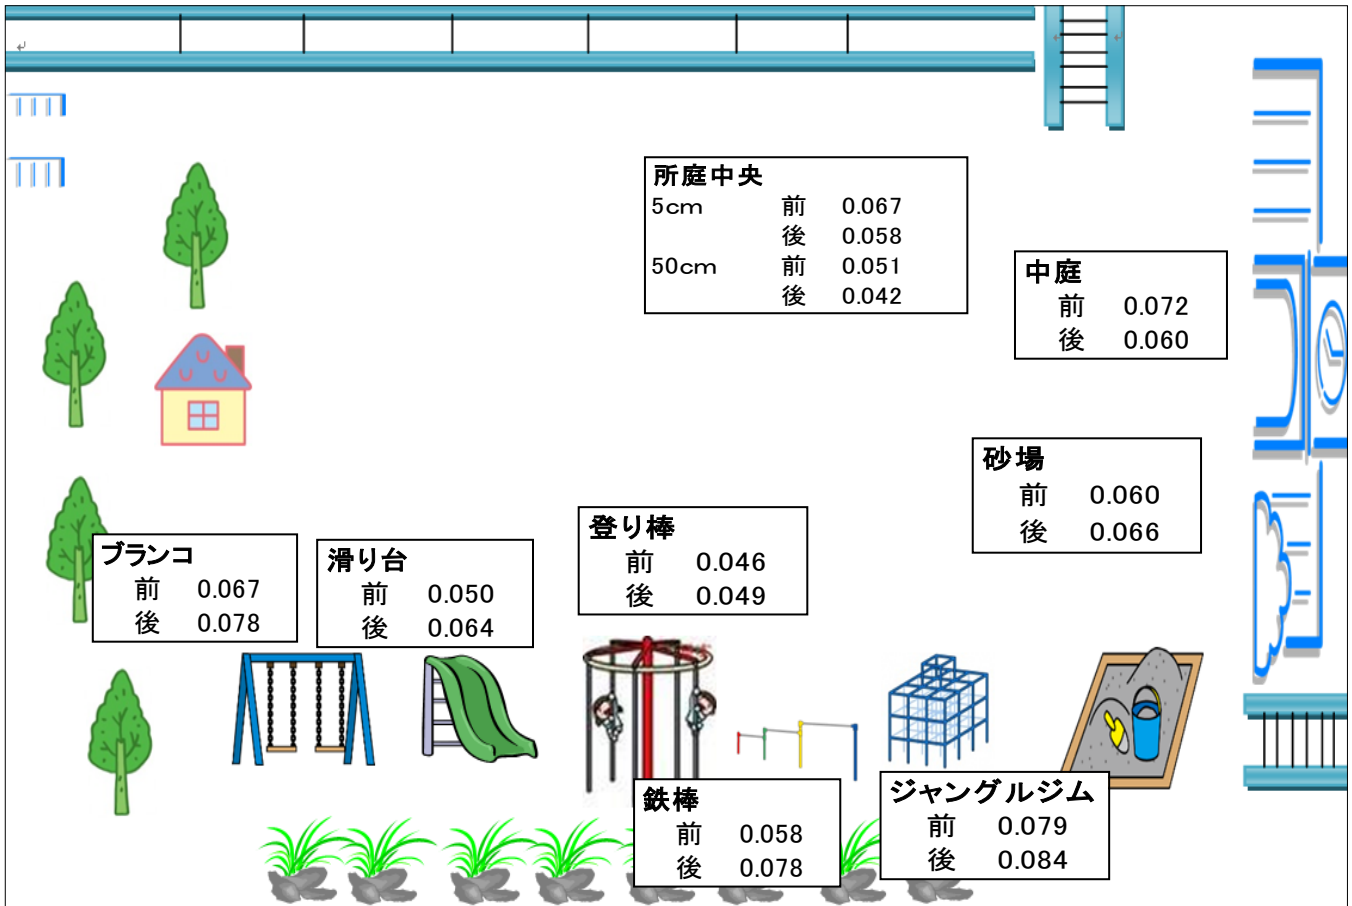

松戸市立八柱保育所の所庭内放射線量マップ(μSv/h・地上5cm)

令和4年12月5日

測定場所	放射線量(μSv/h)		
	6月2日 (A)	12月5日 (B)	差(B-A)
砂場	0.060	0.066	0.006
滑り台	0.050	0.064	0.014
鉄棒	0.058	0.078	0.020
ジャングルジム	0.079	0.084	0.005
ブランコ	0.067	0.078	0.011
登り棒	0.046	0.049	0.003
中庭	0.072	0.060	-0.012
所庭中央(5cm)	0.067	0.058	-0.009
所庭中央(50cm)	0.051	0.042	-0.009
0歳児室	0.076	0.075	-0.001
5歳児室	0.067	0.069	0.002

前回測定日 6月2日

今回測定日 12月5日