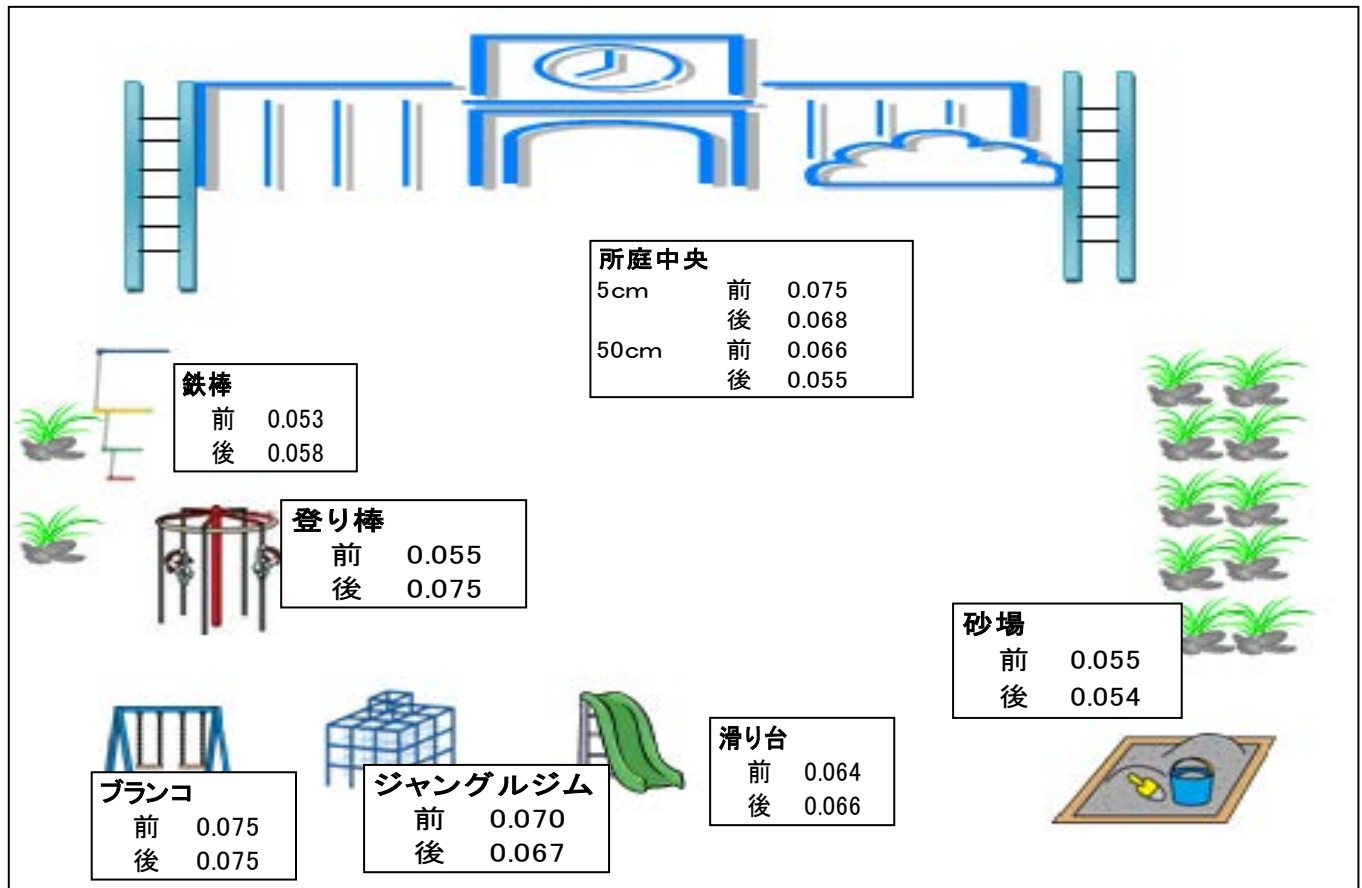

松戸市立新松戸南部保育所の所庭内放射線量マップ(μSv/h・地上5cm)

令和4年12月12日

測定場所	放射線量(μSv/h)		
	6月1日 (A)	12月5日 (B)	差(B-A)
砂場	0.055	0.054	-0.001
滑り台	0.064	0.066	0.002
鉄棒	0.053	0.058	0.005
ジャンゲルジム	0.070	0.067	-0.003
ブランコ	0.075	0.075	0
登り棒	0.055	0.075	0.020
所庭中央(5cm)	0.075	0.068	-0.007
所庭中央(50cm)	0.066	0.055	-0.011
ホール	0.061	0.081	0.020

前回測定日 6月1日

今回測定日 12月5日