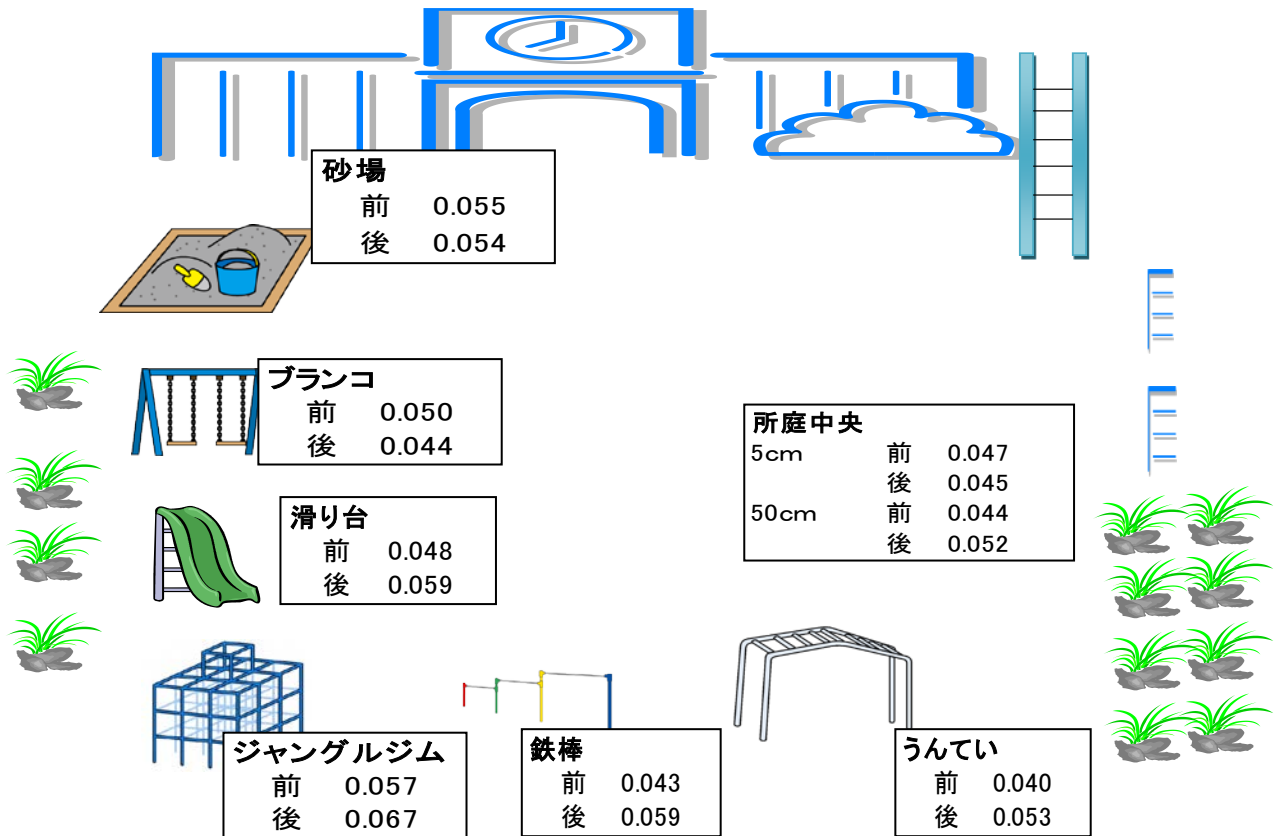

松戸市立新松戸北保育所の所庭内放射線量マップ(μSv/h・地上5cm)

令和4年12月1日

測定場所	放射線量(μSv/h)		
	6月15日 (A)	12月1日 (B)	差(B-A)
砂場	0.055	0.054	-0.001
滑り台	0.048	0.059	0.011
鉄棒	0.043	0.059	0.016
ジャングルジム	0.057	0.067	0.010
ブランコ	0.050	0.044	-0.006
うんてい	0.040	0.053	0.013
所庭中央(5cm)	0.047	0.045	-0.002
所庭中央(50cm)	0.044	0.052	0.008
0歳児室	0.084	0.078	-0.006
ホール	0.066	0.070	0.004

前回測定日 6月15日

今回測定日 12月1日