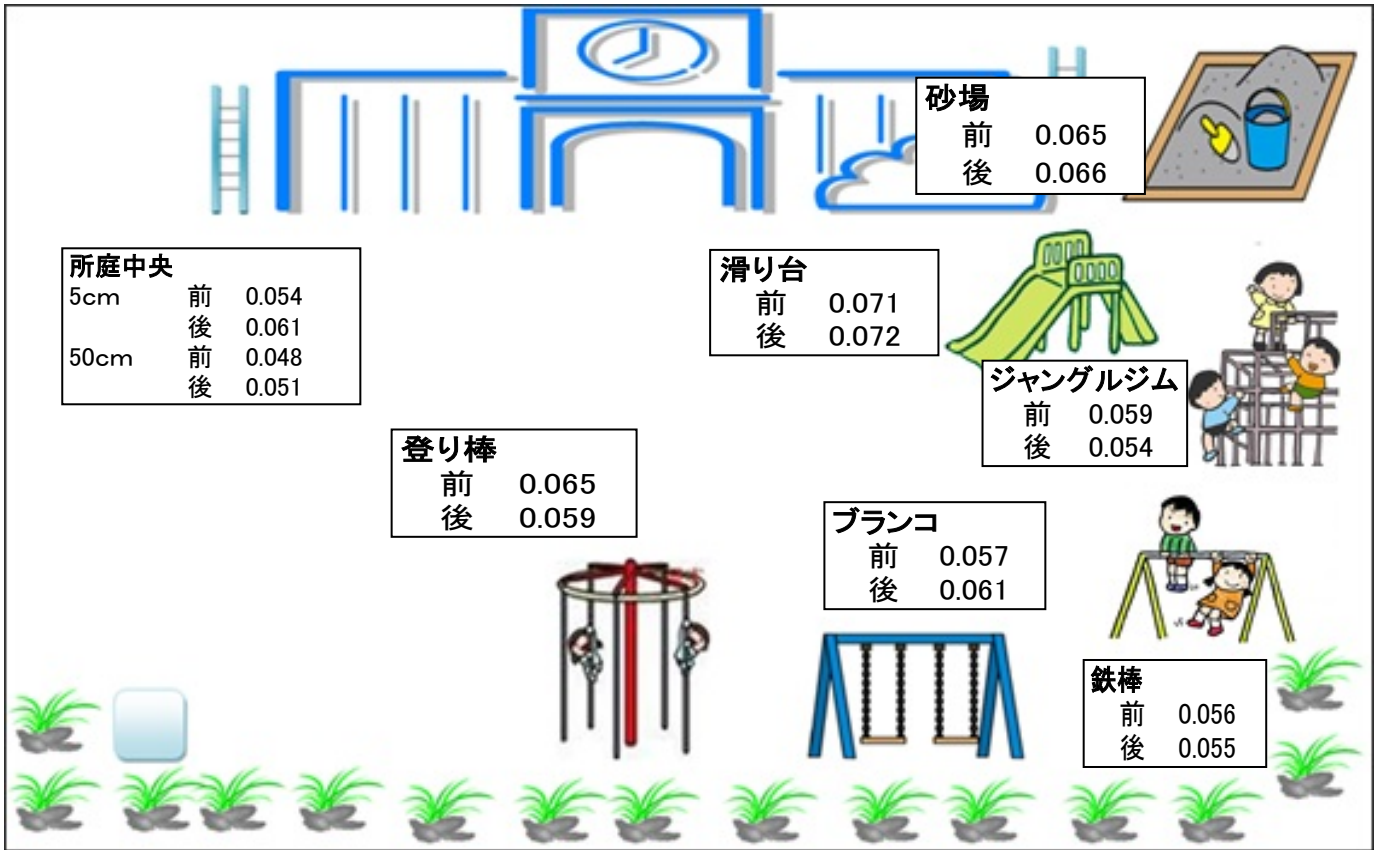

松戸市立新松戸中央保育所の所庭内放射線量マップ(μSv/h・地上5cm)

令和4年12月5日

測定場所	放射線量(μSv/h)		
	6月1日 (A)	12月5日 (B)	差(B-A)
砂場	0.065	0.066	0.001
滑り台	0.071	0.072	0.001
鉄棒	0.056	0.055	-0.001
ジャンゲルジム	0.059	0.054	-0.005
ブランコ	0.057	0.061	0.004
登り棒	0.065	0.059	-0.006
所庭中央(5cm)	0.054	0.061	0.007
所庭中央(50cm)	0.048	0.051	0.003
0歳児室	0.047	0.041	-0.006
5歳児室	0.059	0.065	0.006

前回測定日 6月1日

今回測定日 12月5日