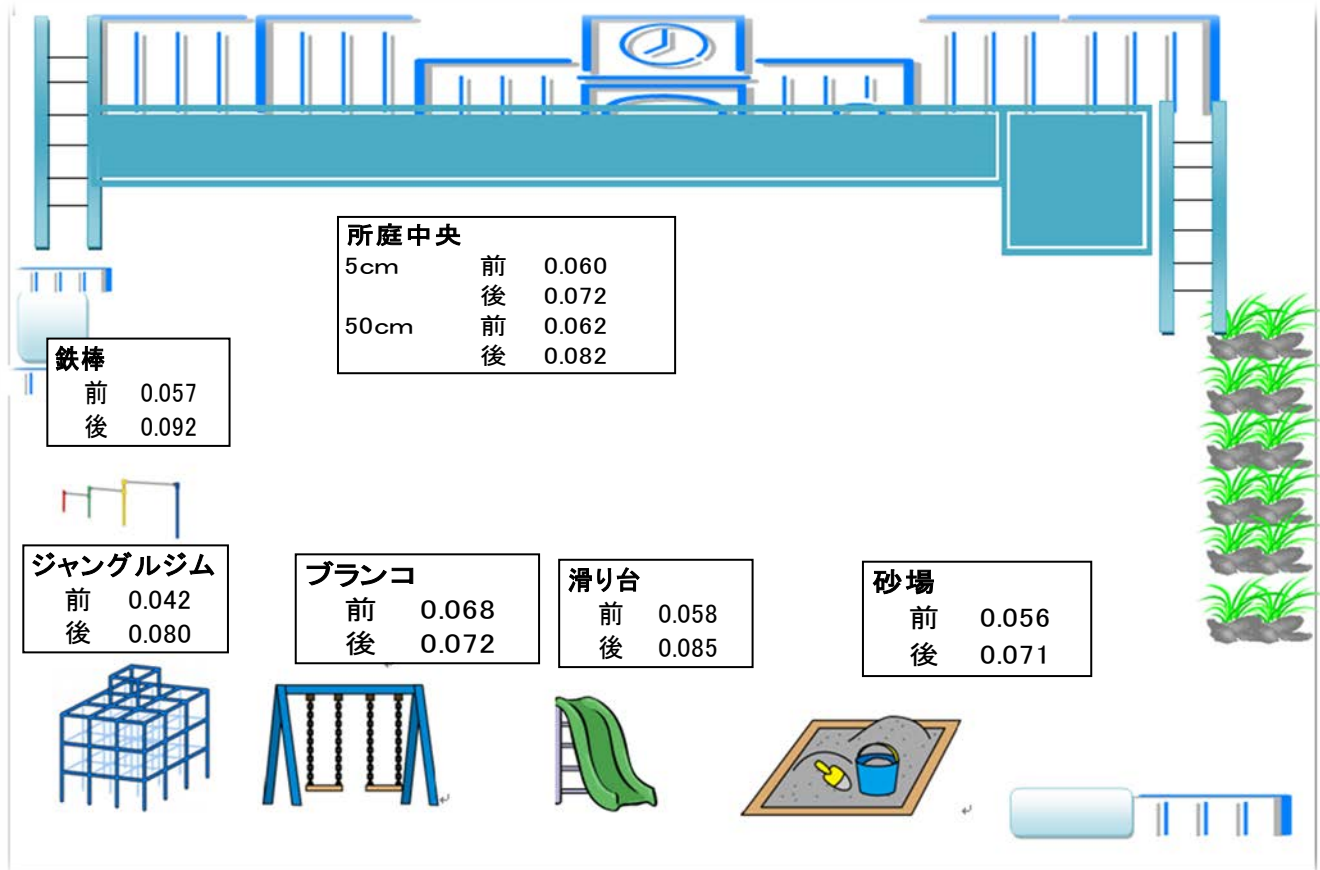

松戸市立梨香台保育所の所庭内放射線量マップ(μSv/h・地上5cm)

令和4年12月5日

測定場所	放射線量(μSv/h)		
	6月2日 (A)	12月5日 (B)	差(B-A)
砂場	0.056	0.071	0.015
滑り台	0.058	0.085	0.027
鉄棒	0.057	0.092	0.035
ジャングルジム	0.042	0.080	0.038
ブランコ	0.068	0.072	0.004
所庭中央(5cm)	0.060	0.072	0.012
所庭中央(50cm)	0.062	0.082	0.020
0歳児室	0.072	0.077	0.005
5歳児室	0.068	0.082	0.014

前回測定日 6月2日

今回測定日 12月5日