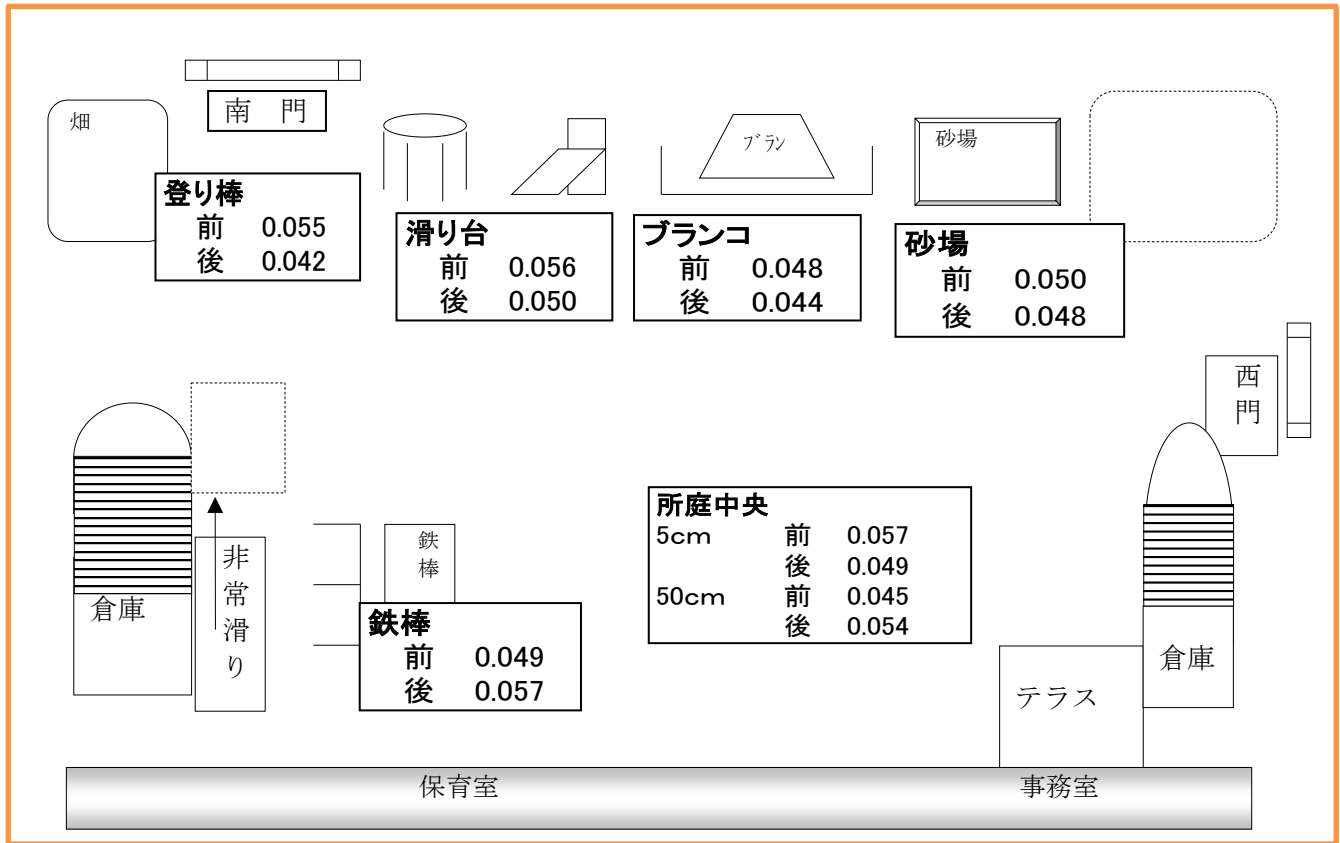

松戸市立二十世紀ヶ丘保育所の所庭内放射線量マップ(μSv/h・地上5cm)

令和4年12月1日

測定場所	放射線量(μSv/h)		
	6月1日 (A)	12月1日 (B)	差(B-A)
砂場	0.050	0.048	-0.002
滑り台	0.056	0.050	-0.006
鉄棒	0.049	0.057	0.008
ブランコ	0.048	0.044	-0.004
登り棒	0.055	0.042	-0.013
所庭中央(5cm)	0.057	0.049	-0.008
所庭中央(50cm)	0.045	0.054	0.009
0歳児室	0.082	0.076	-0.006
5歳児室	0.079	0.071	-0.008

前回測定日 6月1日

今回測定日 12月1日