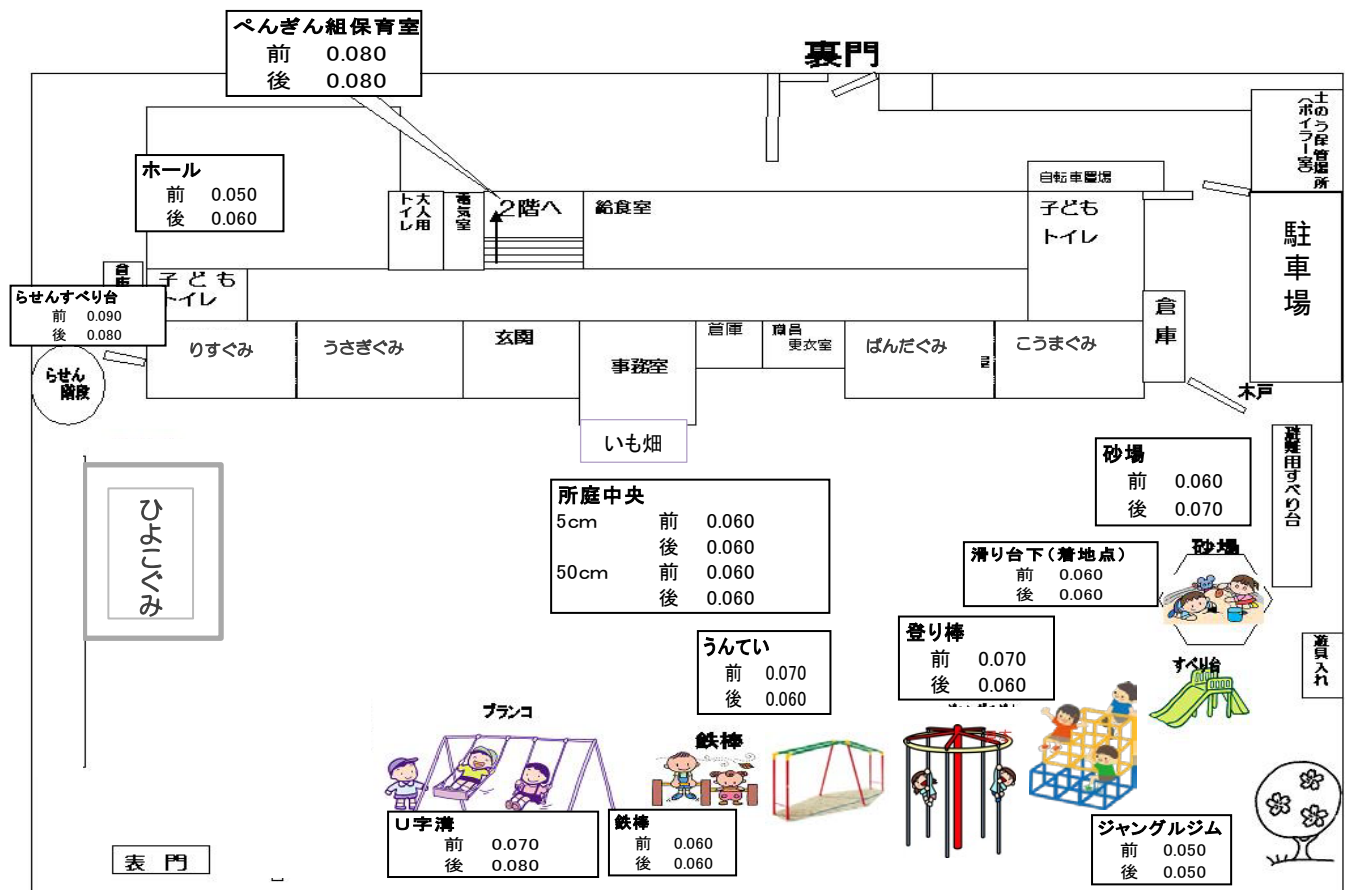

# 松戸市立六実保育所の所庭内放射線量マップ(μSv/h・地上5cm)

令和4年12月2日

測定場所	放射線量(μSv/h)		
	6月1日 (A)	12月2日 (B)	差(B-A)
砂場	0.060	0.070	0.010
鉄棒	0.060	0.060	0
ジャングルジム	0.050	0.050	0
登り棒	0.070	0.060	-0.010
うんてい	0.070	0.060	-0.010
所庭中央(5cm)	0.060	0.060	0
所庭中央(50cm)	0.060	0.060	0
ぺんぎん組保育室	0.080	0.080	0
ホール	0.050	0.060	0.010
滑り台下(着地点)	0.060	0.060	0
さつまいも畑	0.090	0.090	0
U字溝	0.070	0.080	0.010
らせんすべり台	0.090	0.080	-0.010

前回測定日 6月1日  
 今回測定日 12月2日