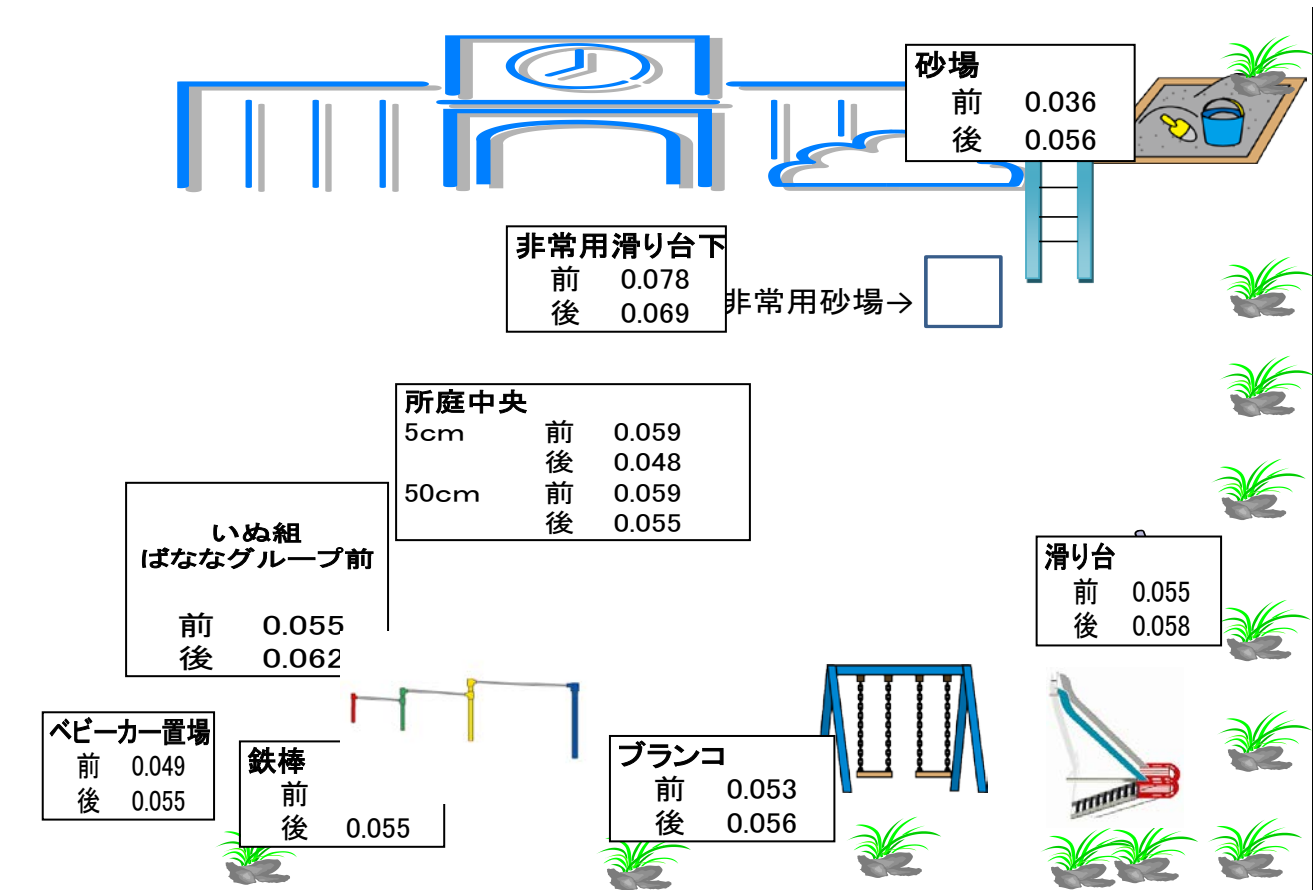

松戸市立松ヶ丘保育所の所庭内放射線量マップ(μSv/h・地上5cm)

令和4年12月1日

測定場所	放射線量(μSv/h)		
	10月28日 (A)	12月1日 (B)	差(B-A)
砂場	0.036	0.056	0.020
滑り台	0.055	0.058	0.003
鉄棒	0.052	0.055	0.003
いぬ組ばななグループ室前	0.055	0.062	0.007
ブランコ	0.053	0.056	0.003
非常用滑り台下砂場	0.078	0.069	-0.009
ベビーカー置場	0.049	0.055	0.006
所庭中央(5cm)	0.059	0.048	-0.011
所庭中央(50cm)	0.059	0.055	-0.004
2歳児室(いぬ組いちご室)	0.085	0.086	0.001
ホール	0.082	0.089	0.007

前回測定日 10月28日

今回測定日 12月1日