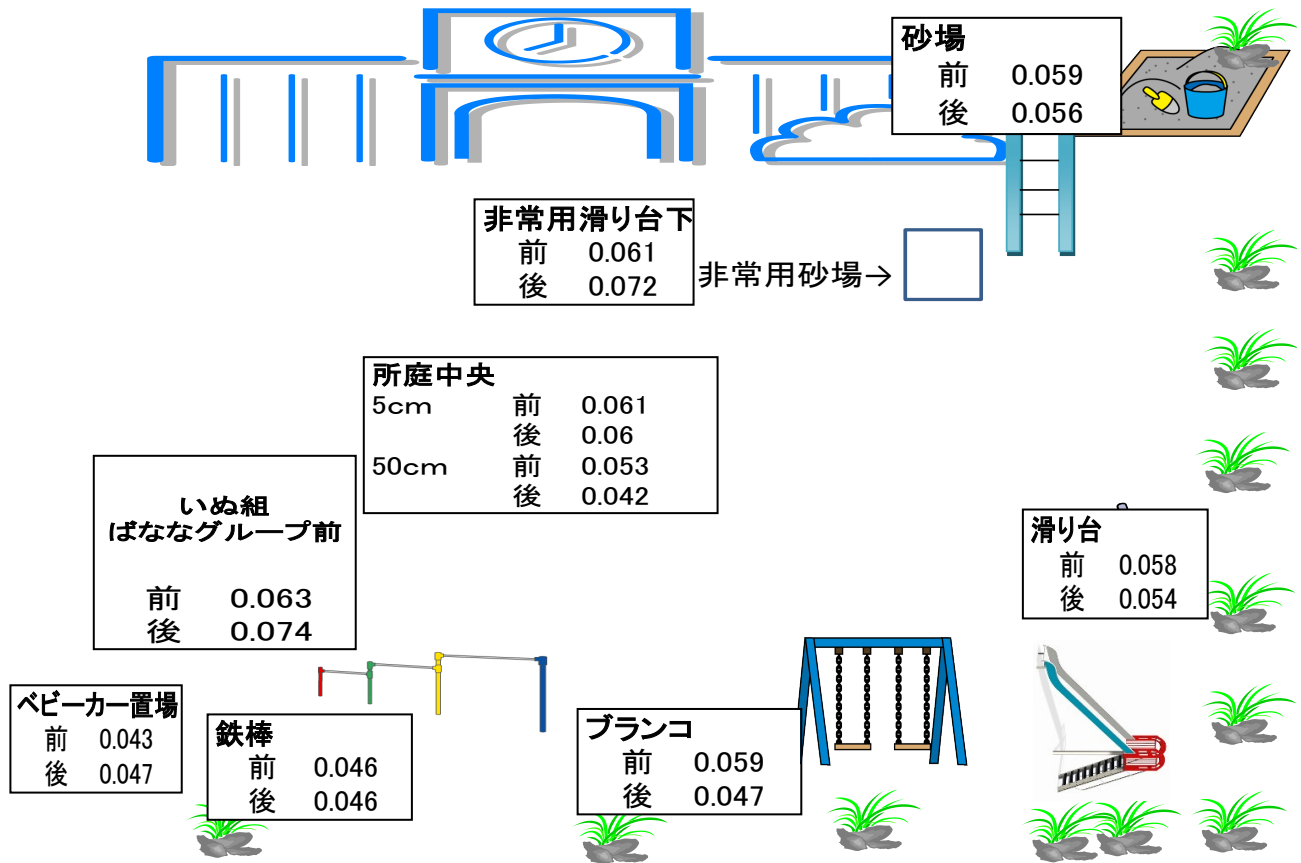

松戸市立松ヶ丘保育所の所庭内放射線量マップ(μSv/h・地上5cm)

令和6年10月2日

測定場所	放射線量(μSv/h)		
	2月3日 (A)	10月2日 (B)	差(B-A)
砂場	0.059	0.056	-0.003
滑り台	0.058	0.054	-0.004
鉄棒	0.046	0.046	0.005
いぬ組ばななグループ室前	0.063	0.074	0.011
ブランコ	0.059	0.047	-0.012
非常用滑り台下砂場	0.061	0.072	0.011
ベビーカー置場	0.043	0.047	0.004
所庭中央(5cm)	0.061	0.060	-0.001
所庭中央(50cm)	0.053	0.042	-0.011
2歳児室(いぬ組いちご室)	0.074	0.080	0.006
ホール	0.089	0.084	-0.005

前回測定日 2月3日

今回測定日 10月2日

0.059	0.056
0.058	0.054
0.046	0.046

0.063	0.074
-------	-------

0.059	0.047
-------	-------

0.061	0.072
-------	-------

0.043	0.047
-------	-------

0.061	0.06
-------	------

0.053	0.042
-------	-------

0.074	0.08
-------	------

0.089	0.084
-------	-------