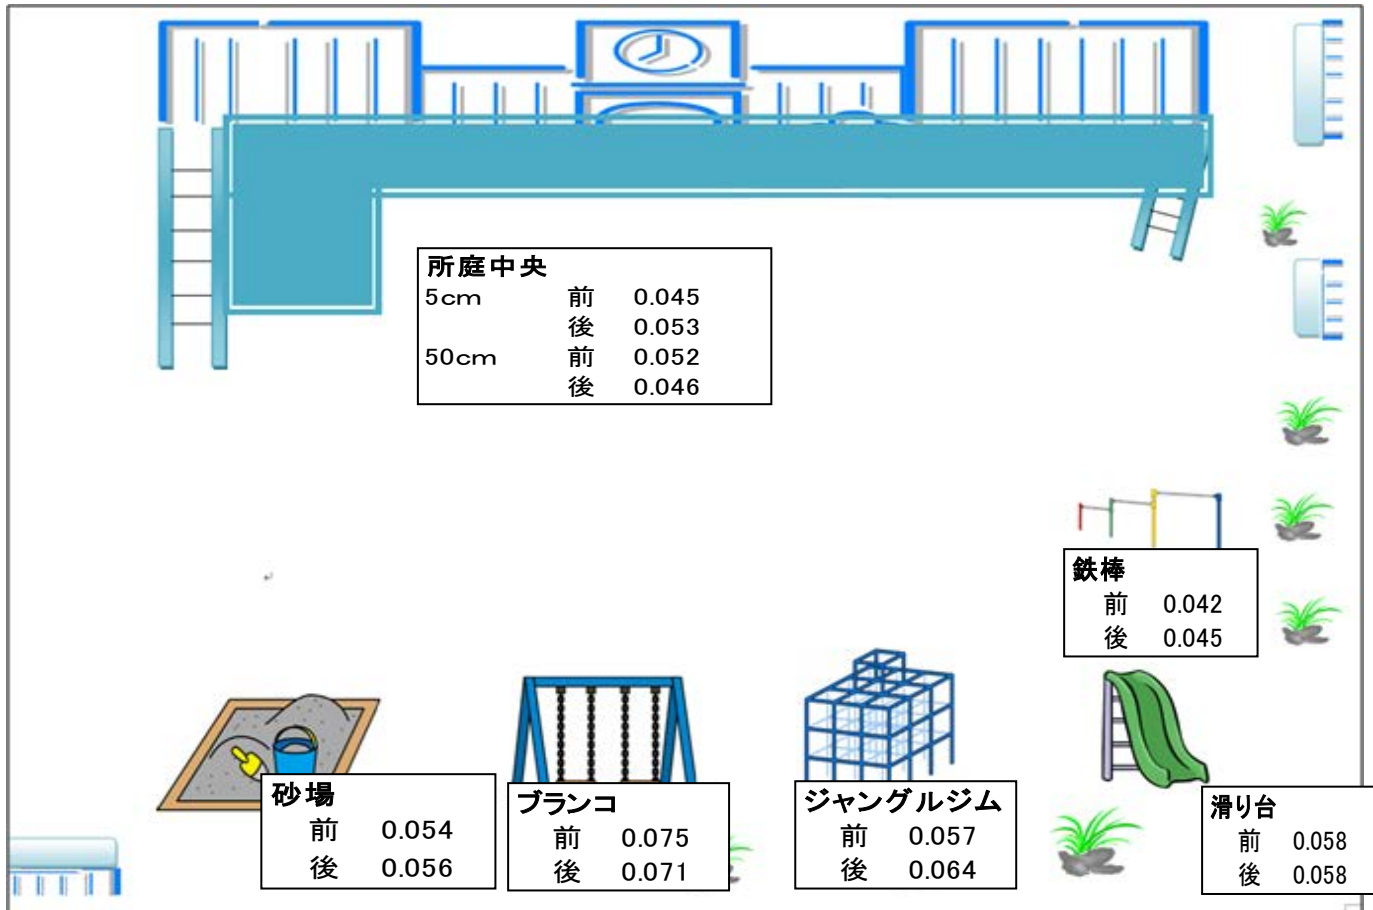

松戸市立牧の原保育所の所庭内放射線量マップ(μSv/h・地上5cm)

令和4年12月5日

測定場所	放射線量(μSv/h)		
	6月1日 (A)	12月5日 (B)	差(B-A)
砂場	0.054	0.056	0.002
滑り台	0.058	0.058	0
鉄棒	0.042	0.045	0.003
ジャングルジム	0.057	0.064	0.007
ブランコ	0.075	0.071	-0.004
所庭中央(5cm)	0.045	0.053	0.008
所庭中央(50cm)	0.052	0.046	-0.006
0歳児室(ひよこ組)	0.070	0.089	0.019
5歳児室(ぞう組)	0.063	0.064	0.001

前回測定日 6月1日

今回測定日 12月5日