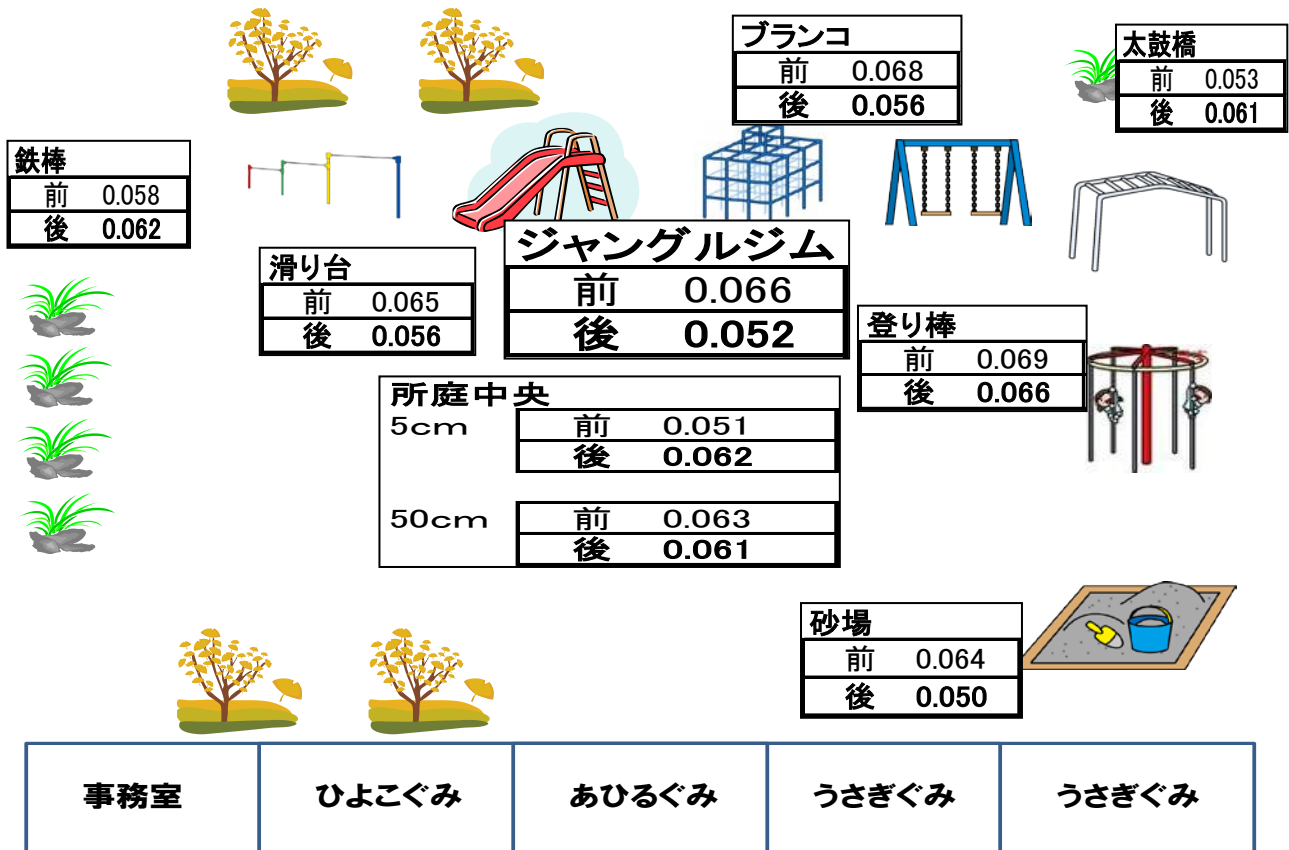

松戸市立馬橋西保育所の所庭内放射線量マップ(μSv/h・地上5cm)

令和4年12月2日

測定場所	放射線量(μSv/h)		
	6月1日 前(A)	12月2日 後(B)	差(B-A)
砂場	0.064	0.050	-0.014
滑り台	0.065	0.056	-0.009
鉄棒	0.058	0.062	0.004
ジャンゲルジム	0.066	0.052	-0.014
ブランコ	0.068	0.056	-0.012
登り棒	0.069	0.066	-0.003
太鼓橋	0.053	0.061	0.008
所庭中央(5cm)	0.051	0.062	0.011
所庭中央(50cm)	0.063	0.061	-0.002
0歳児室	0.067	0.076	0.009
ホール	0.075	0.093	0.018

前回測定日 令和4年6月1日

今回測定日 令和4年12月2日