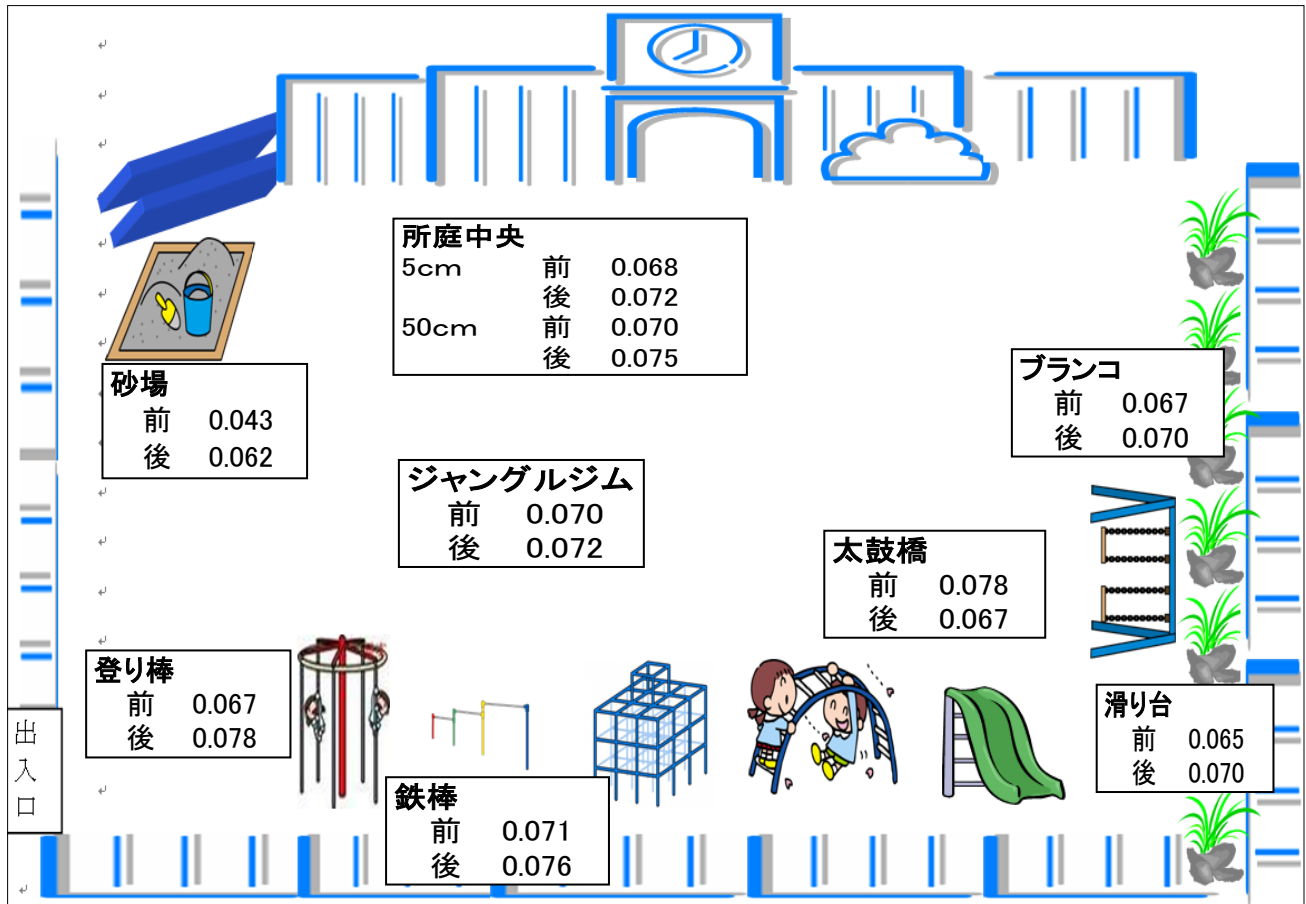

松戸市立古ヶ崎保育所の所庭内放射線量マップ(μSv/h・地上5cm)

令和4年12月5日

測定場所	放射線量(μSv/h)		
	6月1日 (A)	12月5日 (B)	差(B-A)
砂場	0.043	0.062	0.019
滑り台	0.065	0.070	0.005
鉄棒	0.071	0.076	0.005
ジャングルジム	0.070	0.072	0.002
ブランコ	0.067	0.070	0.003
登り棒(撤去済み・設置してあった場所計測)	0.067	0.078	0.011
太鼓橋	0.078	0.067	-0.011
所庭中央(5cm)	0.068	0.072	0.004
所庭中央(50cm)	0.070	0.075	0.005
0歳児室	0.074	0.083	0.009
ホール	0.070	0.079	0.009
グラウンド(中央)	0.055	0.060	0.005

前回測定日 6月1日

今回測定日 12月5日