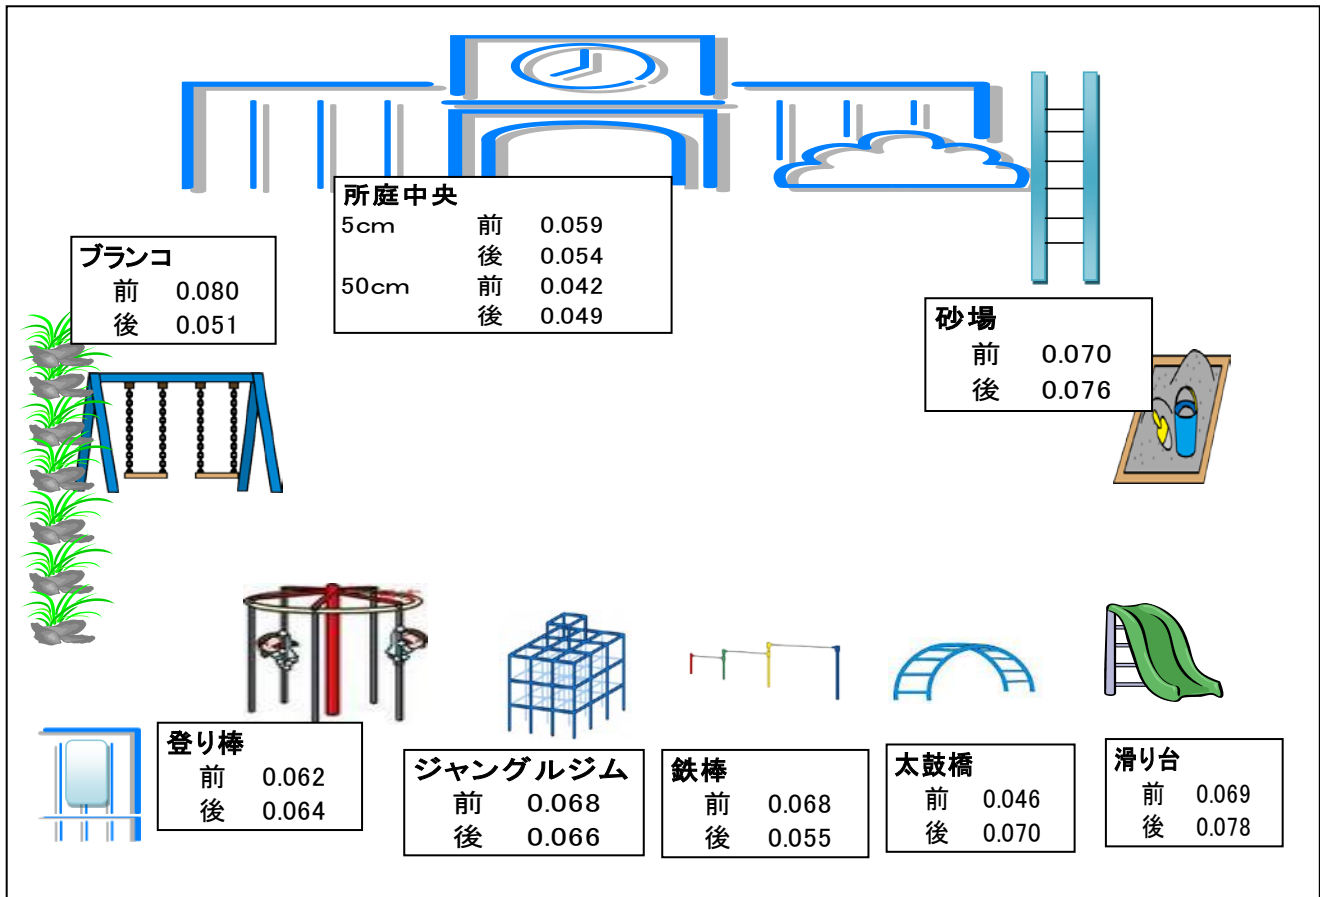

松戸市立小金原保育所の所庭内放射線量マップ(μSv/h・地上5cm)

令和4年12月1日

測定場所	放射線量(μSv/h)		
	6月2日 (A)	12月1日 (B)	差(B-A)
砂場	0.070	0.076	0.006
滑り台	0.069	0.078	0.009
鉄棒	0.068	0.055	-0.013
ジャングルジム	0.068	0.066	-0.002
ブランコ	0.080	0.051	-0.029
登り棒	0.062	0.064	0.002
太鼓橋	0.046	0.070	0.024
所庭中央(5cm)	0.059	0.054	-0.005
所庭中央(50cm)	0.042	0.049	0.007
0歳児室	0.064	0.090	0.026
ホール	0.039	0.040	0.001

前回測定日 6月2日

今回測定日 12月1日