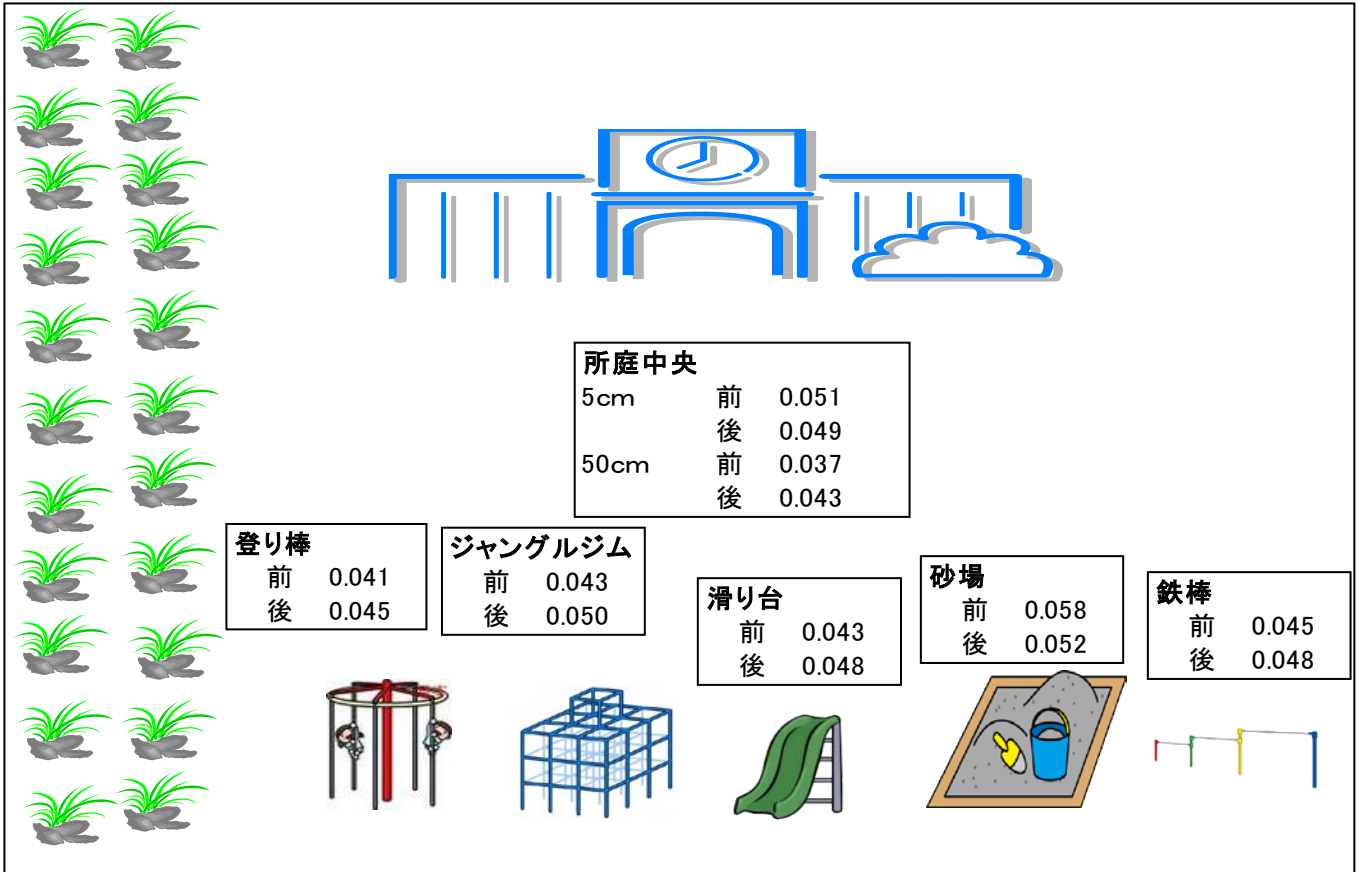

松戸市立北松戸保育所の所庭内放射線量マップ(μSv/h・地上5cm)

令和4年12月5日

測定場所	放射線量(μSv/h)		
	6月1日 (A)	12月5日 (B)	差(B-A)
砂場	0.058	0.052	-0.006
滑り台	0.043	0.048	0.005
鉄棒	0.045	0.048	0.003
ジャングルジム	0.043	0.050	0.007
登り棒	0.041	0.045	0.004
所庭中央(5cm)	0.051	0.049	-0.002
所庭中央(50cm)	0.037	0.043	0.006
0歳児室	0.068	0.073	0.005
5歳児室	0.053	0.047	-0.006

前回測定日 6月1日

今回測定日 12月5日