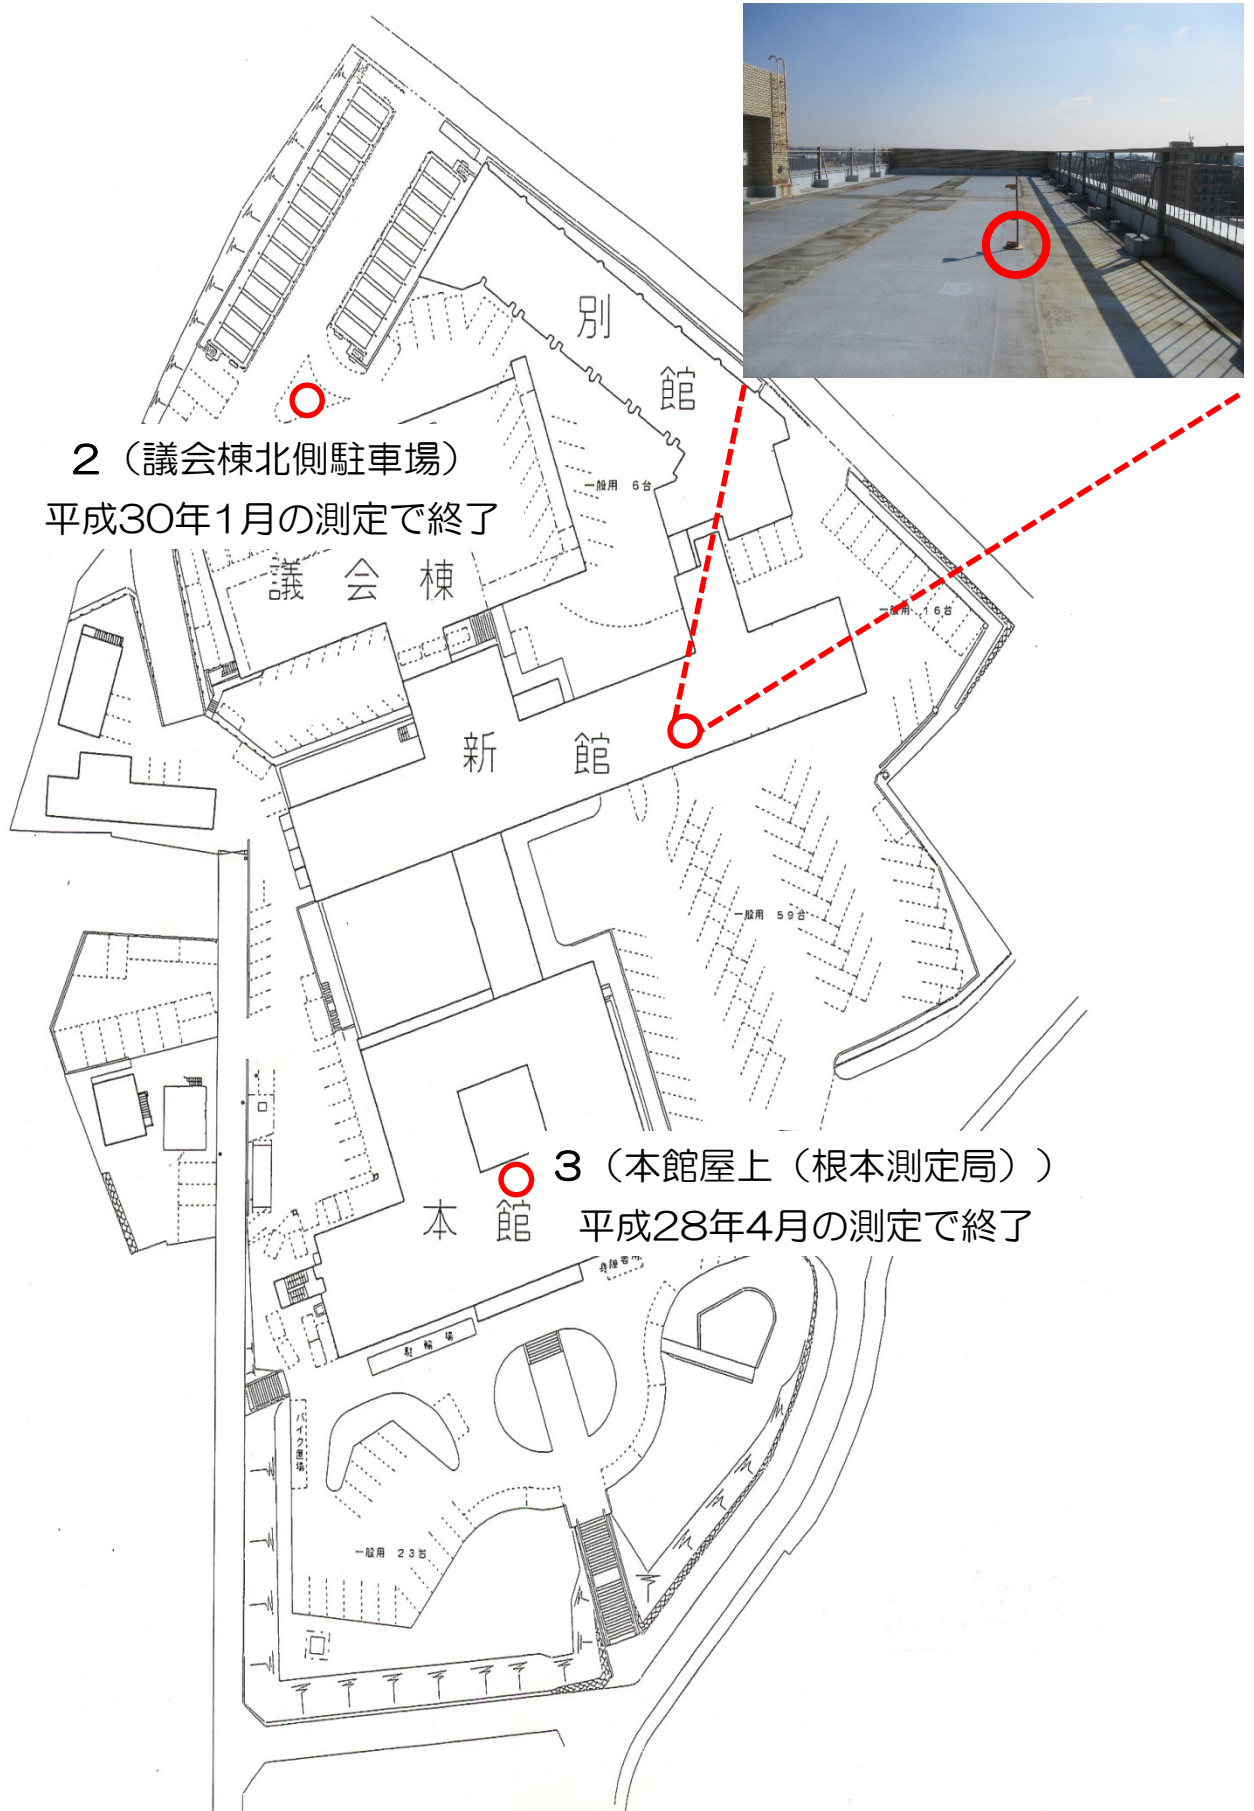

放射線量測定位置（松戸市役所本庁舎）

2（議会棟北側駐車場）
平成30年1月の測定で終了

3（本館屋上（根本測定局））
平成28年4月の測定で終了