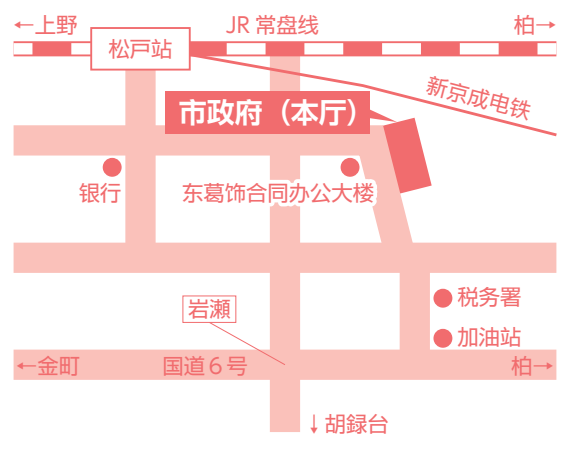

まつどしせいかつ
松戸市生活ガイドブック
松戸市生活指南

	1 ぼうはん ぼうさい 防犯・防災 防灾・防止犯罪		6 きょういく 教育 教育
	2 とど で 届け出 办理各种手续		7 ふくし せいかつ しえん 福祉・生活支援 福利・生活支援
	3 ほけん ねんきん 保険・年金 保险・年金（养老金）		8 いりょう けんこう 医療・健康 医疗・健康
	4 ぜいきん 税金 税金 TAX		9 くらし (ゴミ・仕事・日本語) 生活 (垃圾・就职・学习日语)
	5 しゅっさん こそだ 出産・子育て 分娩・育儿		10 といあわ そうだんまどぐち 問合せ・相談窓口 询问・咨询窗口

まつどしやくしよ
●松戸市役所

📍 〒 271-8588 根本 387-5
☎ 366-1111
🕒 8時30分～17時
📅 土曜・日曜、祝日・休日、年末年始 (12月29日～1月3日)

●松戸市政府

📍 〒 271-8588 根本 387-5
☎ 366-1111
🕒 8点30分～17点
📅 星期六、星期日、节假日、年末年初 (12月29日～1月3日)

【行政通訳】

松戸市役所では、行政通訳（英語・中国語）が勤務しています。英語・中国語の言語支援をご希望の場合は、以下の時間内にお越しください。