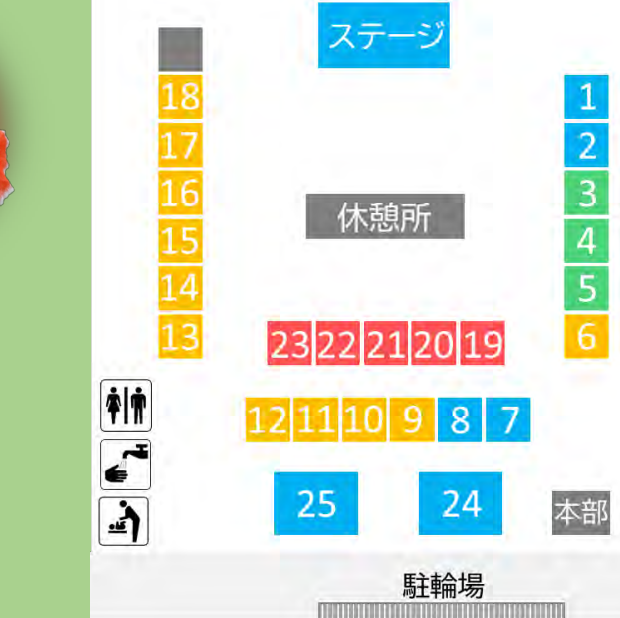

■ イベント・体験 ■ 展示・PR ■ 物販 ■ キッチンカー

5 花募金・緑化PR
松戸みどりと花の基金のPRブースです。

10 雨水取水用具販売・バザー
まつど雨水の会による物品販売です。

15 バザー
松戸に愛をさわやかグループによるバザーです。

20 お米物語

白米・玄米おにぎり
みそ汁・鬼もつ極み
緑茶・梅こんが茶・うめハニー

25 自然災害体験車

車の中で土砂災害を体験できます。

30 ふれあい動物広場

数種類の動物たちとふれあうことができます。

6 花・植木販売
松戸市造園業協会による花・植木の販売です。

11 鳥写真展示・塗り絵・図鑑
日本野鳥の会千葉県による鳥に関する展示・販売です。

16 松戸物産販売
いいね!まつど。
松戸市観光協会による特産品販売ブースです。

21 モバイルキッチン

りんご飴・焼き小籠包

26 紙芝居

ヤッサン一座による昔ながらの紙芝居です。

ステージプログラム

10:00 ~ 10:30	10:40 ~ 11:30	11:40 ~ 12:10	12:20 ~ 12:50	13:00 ~ 13:30
オープニング	ライブステージ	キッズダンス	コラボステージ	和太鼓演奏
松戸市消防音楽隊	Nostalgic mind	marble choco	大江戸すだれ with 告白	向日葵太鼓