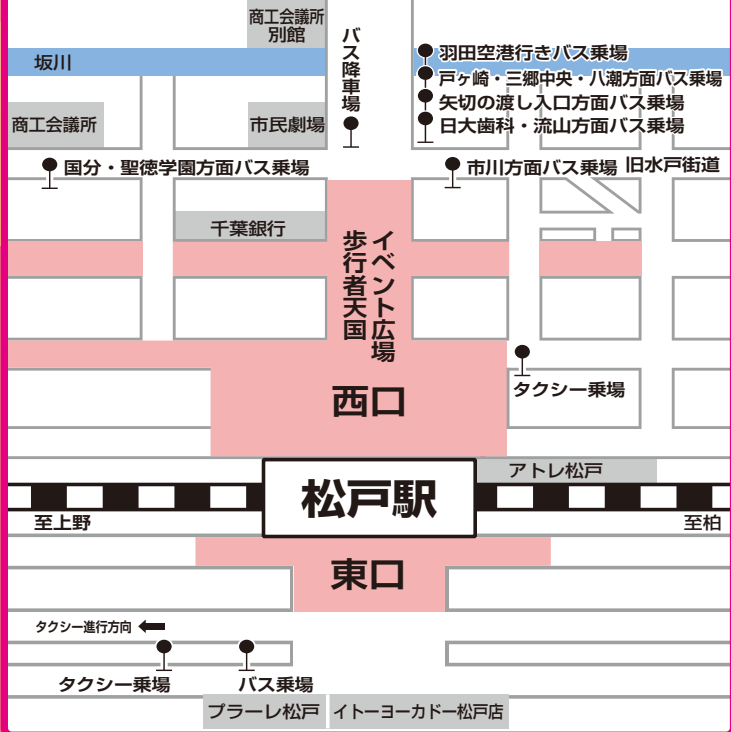

たくさんのご協賛をいただき、誠にありがとうございました。

80th 祝 松戸市制施行80周年

未来にはばたけ! やキシテイ、まつど。

松戸まつり

令和5年 10月7日(土)・8日(日)

松戸駅西口・東口周辺・中央公園(東口イトーヨーカドー先)

午前11時~午後5時まで

(交通規制時間 午前10時30分~午後5時30分)

バス・タクシー乗場変更のお知らせ
令和5年10月7日(土)、8日(日) 10:25~17:30

- ~ご来場のみなさまへ~
- 歩行者天国区域では7日(土)8日(日)とも10:30~17:30の間、交通規制が行われます。
 - 10月6日(金)23:00~10月9日(月)8:00の間、松戸駅西口地下駐車場の営業を休止します。
 - 松戸まつり会場内は禁煙です。喫煙は所定の喫煙スペースをお願いします。
 - バス・タクシー乗場変更のお知らせは左記をご覧ください。
 - 松戸まつり会場内でのドローン等の使用は、固くお断りします。