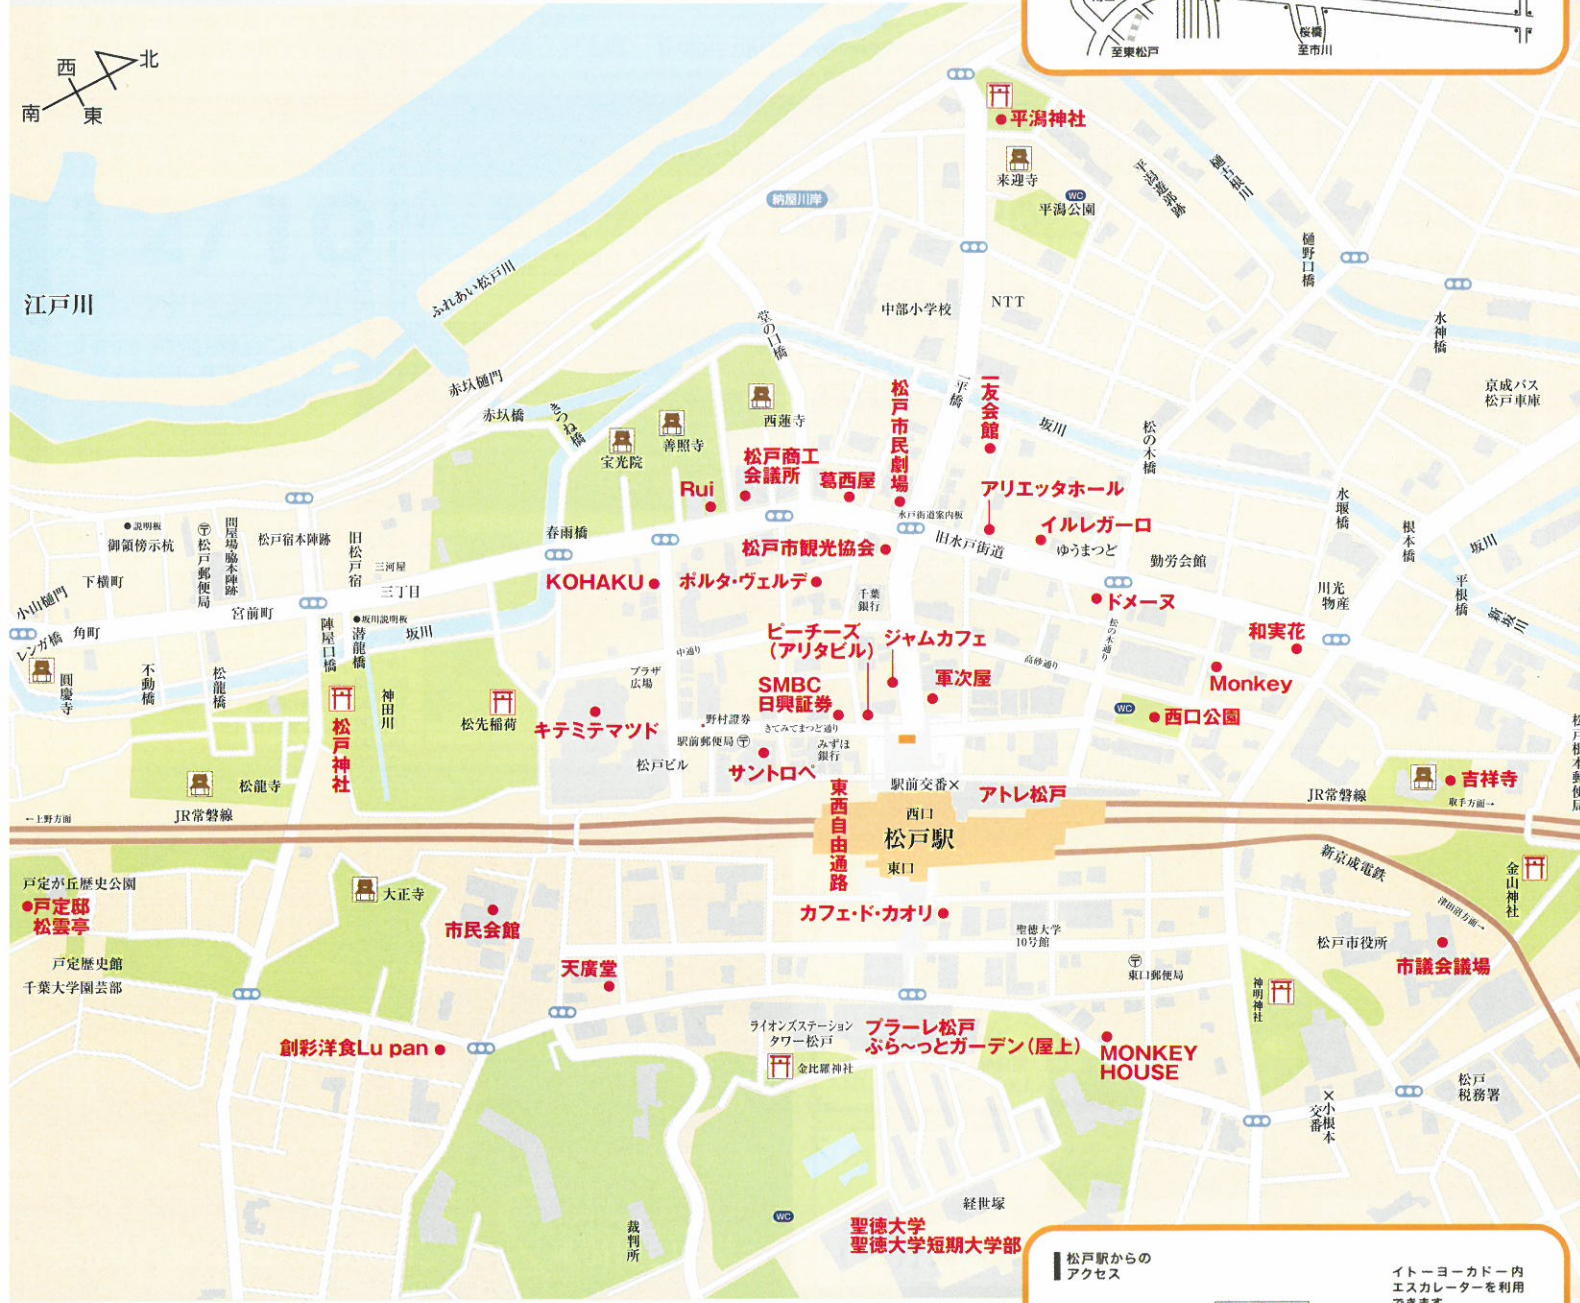

定員30名様
対象年齢:3歳から小学生
※お子様向けの公演です。(付き添いの大人以外は、大人の参加はできません)
※小さなお子様は大人の方に付き添っていただくことが望ましいですが、お席をご用意できず、後方、またはロビーで立ってご覧いただくこととなります。

予約:松戸駅周辺商業協同組合 047-365-0100

MESHIアガール クリスマス・コンサート! アトレ松戸7Fレストランフロア

素敵な音楽を聴きながら、クリスマスならではのランチタイムをお楽しみ下さい!

12/23 (土)
13:00~
14:00~
15:00~ 安西はぢめ (アコーディオン)

12/24 (日)
13:00~
14:00~
石川寛子 (ヴァイオリン)

※各レストランにてお食事を召し上がりながら演奏をお楽しみいただけます。
※12/24(日)15:00~の公演はレストラン(チーズエッグガーデン)店内でのクリスマスコンサートです。(要予約)コンサート鑑賞テーブル予約又は当日の鑑賞席につきましてはお気軽にお問合せください。
チーズエッグガーデン 予約:047-365-7189

Matsudo Christmas Music Festa 2023

Map

松戸・森のホール21

※森のホール21は月曜日休館です。
(ただし祝日と重なる場合は開館し、その翌日休館します。)
※森のホール21駐車場は
大変混雑致します。
電車・バスをご利用ください。

松戸駅からのアクセス

イトーヨーカドー内エスカレーターを利用できます。
閉店時は正面の通路階段をご利用ください。

JR常磐線・JR乗り入れ地下鉄千代田線・新京成線「松戸」駅下車東口徒歩5分