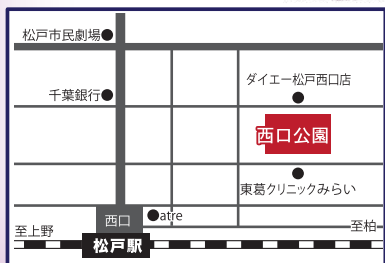

【主催】 松戸市
【主管】 松戸まちづくり会議

【問い合わせ先】 松戸まちづくり会議
(担当 上條 090-4366-7421)

にぎわい創造課 047-366-7327